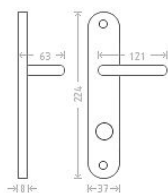

# Charlie WC 8/72/6 matný nikl

» DVEŘNÍ KOVÁNÍ » INTERIÉROVÉ » Štítové

Dodavatelské číslo	AGL00440
EAN	8591912004351
Značka	AC-T
Kód produktu	03705-7580
Balení	0 ks

Dostupnost na hlavním skladě: skladem u dodavatele

## Parametry

Značka	AC-T
Barva	Satén nikl, stříbrná
Rozteč	72