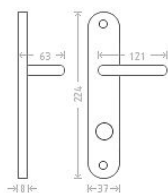

Charlie WC 8/72/6 matný nikl

» DVEŘNÍ KOVÁNÍ » INTERIÉROVÉ » Štítové

Dodavatelské číslo	AGL00440
EAN	8591912004351
Značka	AC-T
Kód produktu	03705-7580
Balení	0 ks

Dostupnost na hlavním skladě: skladem u dodavatele

Parametry

Značka	AC-T
Barva	Satén nikl, stříbrná
Rozteč	72