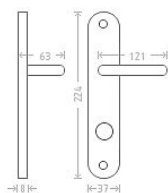

Charlie WC 8/72/6 matný nikl

» DVEŘNÍ KOVÁNÍ » INTERIÉROVÉ » Štítové

Dodavatelské číslo	AGL00440
EAN	8591912004351
Značka	AC-T
Kód produktu	03705-7580

Niklové kování vhodné pro méně zátěžové prostory a prostory s menším pohybem veřejnosti jako jsou byty, rodinné domy.

Dostupnost sklad SEZAM : u dodavatele
Dostupné sklad dodavatele: sklad dodavatele

Parametry

Značka	AC-T
Barva	Satén nikl, stříbrná
Rozteč	72