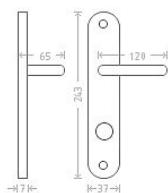

# Charlie WC 8/90/6 bronz

» DVEŘNÍ KOVÁNÍ » INTERIÉROVÉ » Štítové

Dodavatelské číslo	AGL00435
EAN	8591912004306
Značka	AC-T
Kód produktu	03705-7585

Řada bronzových kování se vyznačuje svým vysokým podílem ručního opracování. Povrchový efekt je vytvářen ručním broušením a leštěním. Proto je každé kování originálem.

## Parametry

Značka	AC-T
Barva	Bronz, F4 bronz elox
Rozteč	90