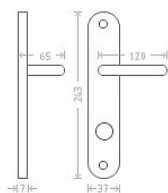

Charlie WC 8/90/6 bronz

» DVEŘNÍ KOVÁNÍ » INTERIÉROVÉ » Štítové

Dodavatelské číslo	AGL00435
EAN	8591912004306
Značka	AC-T
Kód produktu	03705-7585
Balení	0 ks

Dostupnost na hlavním skladě: skladem u dodavatele

Parametry

Značka	AC-T
Barva	Bronz, F4 bronz elox
Rozteč	90