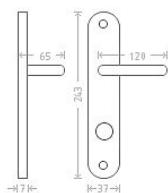

Charlie WC 8/90/6 bronz

» DVEŘNÍ KOVÁNÍ » INTERIÉROVÉ » Štítové

Dodavatelské číslo	AGL00435
EAN	8591912004306
Značka	AC-T
Kód produktu	03705-7585

Řada bronzových kování se vyznačuje svým vysokým podílem ručního opracování. Povrchový efekt je vytvářen ručním broušením a leštěním. Proto je každé kování originálem.

Dostupnost sklad SEZAM : u dodavatele
Dostupné sklad dodavatele: sklad dodavatele

Parametry

Značka	AC-T
Barva	Bronz, F4 bronz elox
Rozteč	90