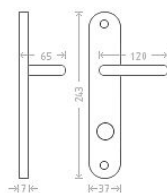

# Charlie WC 8/90/6 bronz

» DVEŘNÍ KOVÁNÍ » INTERIÉROVÉ » Štítové

|                    |               |
|--------------------|---------------|
| Dodavatelské číslo | AGL00435      |
| EAN                | 8591912004306 |
| Značka             | AC-T          |
| Kód produktu       | 03705-7585    |
| Balení             | 0 ks          |

## Parametry

|        |                      |
|--------|----------------------|
| Značka | AC-T                 |
| Barva  | Bronz, F4 bronz elox |
| Rozteč | 90                   |