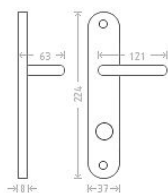

# Charlie WC 8/90/6 matný nikl

» DVEŘNÍ KOVÁNÍ » INTERIÉROVÉ » Štítové

Dodavatelské číslo	AGL00445
EAN	8591912004405
Značka	AC-T
Kód produktu	03705-7590
Balení	0 ks

Dostupnost na hlavním skladě: skladem u dodavatele

## Parametry

Značka	AC-T
Barva	Satén nikl, stříbrná
Rozteč	90