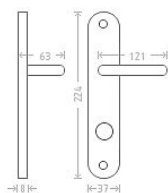

# Charlie WC 8/90/6 matný nikl

» DVEŘNÍ KOVÁNÍ » INTERIÉROVÉ » Štítové

Dodavatelské číslo	AGL00445
EAN	8591912004405
Značka	AC-T
Kód produktu	03705-7590

Niklové kování vhodné pro méně zátěžové prostory a prostory s menším pohybem veřejnosti jako jsou byty, rodinné domy.

## Parametry

Značka	AC-T
Barva	Satén nikl, stříbrná
Rozteč	90