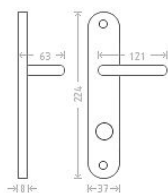

Charlie WC 8/90/6 matný nikl

» DVEŘNÍ KOVÁNÍ » INTERIÉROVÉ » Štítové

Dodavatelské číslo	AGL00445
EAN	8591912004405
Značka	AC-T
Kód produktu	03705-7590
Balení	0 ks

Dostupnost na hlavním skladě: skladem u dodavatele

Parametry

Značka	AC-T
Barva	Satén nikl, stříbrná
Rozteč	90