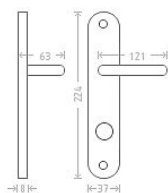

Charlie WC 8/90/6 matný nikl

» DVEŘNÍ KOVÁNÍ » INTERIÉROVÉ » Štítové

Dodavatelské číslo	AGL00445
EAN	8591912004405
Značka	AC-T
Kód produktu	03705-7590

Niklové kování vhodné pro méně zátěžové prostory a prostory s menším pohybem veřejnosti jako jsou byty, rodinné domy.

Dostupnost sklad SEZAM : u dodavatele
Dostupné sklad dodavatele: sklad dodavatele

Parametry

Značka	AC-T
Barva	Satén nikl, stříbrná
Rozteč	90