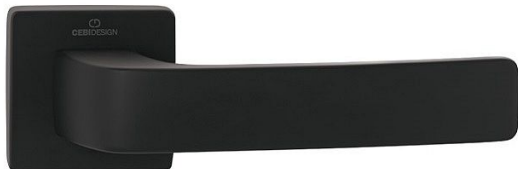

CHI HR A5191 rozetové kování CM černá mat

» DVEŘNÍ KOVÁNÍ » INTERIÉROVÉ » Rozetové hranaté

Dodavatelské číslo	HS132187
Značka	TWIN
Kód produktu	MP03801-0355
Balení	0 ks

Povrch:
CM - černý mat
NI-SA - nikel satín

Provedení:
BB - na obyčejný klíč
PZ - na cylindrickou vložku (např. FAB)
WC - s WC klíčkou

[produktový list](#)

[prohlášení o shodě](#)
([vysvětlení klasifikační tabulky](#))

[výkres](#)

Dostupnost na hlavním skladě: skladem u dodavatele

Parametry

Značka	TWIN
Barva	Černá