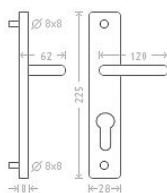

Cina UŠ vložka 90 kl/ko L+P nerez

» DVEŘNÍ KOVÁNÍ » INTERIÉROVÉ » Štítové

Dodavatelské číslo	ACE00755
EAN	8591912083226
Značka	AC-T
Kód produktu	03705-5415
Balení	0 ks

Dostupnost na hlavním skladě: skladem u dodavatele

Parametry

Značka	AC-T
Barva	Nerez mat, F9 imitace nerez
Rozteč	90