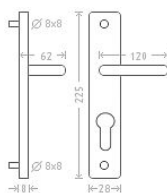

# Cina UŠ vložka 90 kl/ko L+P nerez

» DVEŘNÍ KOVÁNÍ » INTERIÉROVÉ » Štítové

Dodavatelské číslo	ACE00755
EAN	8591912083226
Značka	AC-T
Kód produktu	03705-5415

Nerezové kování s kvalitní povrchovou úpravou vhodné pro středně zátěžové prostory, například kanceláře, reprezentativní místnosti, prostory s běžným pohybem veřejnosti, byty, domácnosti. Materiál: nerez AISI 304.

## Parametry

Značka	AC-T
Barva	Nerez mat, F9 imitace nerez
Rozteč	90