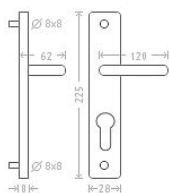

# Cina UŠ vložka 90 kl/ko L+P nerez

» DVEŘNÍ KOVÁNÍ » INTERIÉROVÉ » Štítové

|                    |               |
|--------------------|---------------|
| Dodavatelské číslo | ACE00755      |
| EAN                | 8591912083226 |
| Značka             | AC-T          |
| Kód produktu       | 03705-5415    |

## Parametry

|        |                             |
|--------|-----------------------------|
| Značka | AC-T                        |
| Barva  | Nerez mat, F9 imitace nerez |
| Rozteč | 90                          |