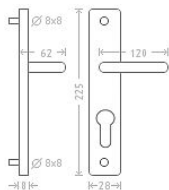

Cina UŠ vložka 90 kl/ko L+P nerez

» DVEŘNÍ KOVÁNÍ » INTERIÉROVÉ » Štítové

Dodavatelské číslo	ACE00755
EAN	8591912083226
Značka	AC-T
Kód produktu	03705-5415
Balení	0 ks

Dostupnost na hlavním skladě: skladem u dodavatele

Parametry

Značka	AC-T
Barva	Nerez mat, F9 imitace nerez
Rozteč	90