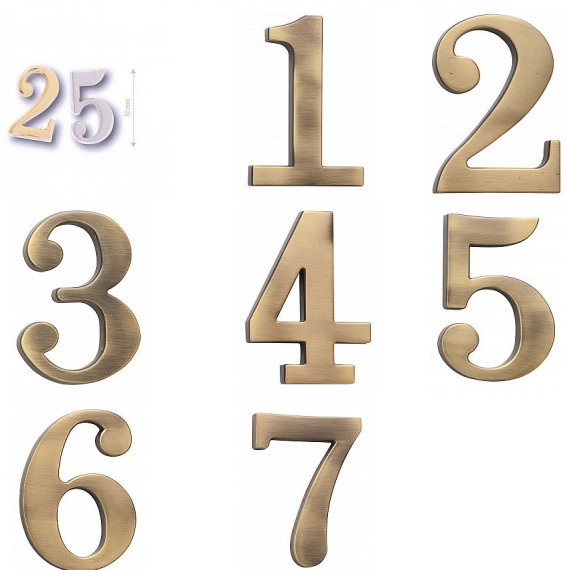

Číslice domovní 50mm OFS bronz (2150B)

» DVEŘNÍ KOVÁNÍ » DVEŘNÍ DOPLŇKY

Značka	COBRA
Kód produktu	MP03607-0100
Balení	1 Ks

Každý dům potřebuje označení číslem popisným. A proč nemít značení, které bude opravdu krásné, barevně a designově podobné dveřnímu kování na vstupních dveřích? Vyberte si ty správné číslice v designu, který vám bude nejlépe vyhovovat. Vyhovuje vám spíše noblesní česaný bronz, matný nikl nebo exkluzivní leštěná mosaz? Zvolte dobře i samotnou velikost číslic, aby bylo označení vašeho domu dostatečně čitelné.

Dostupnost sklad SEZAM :	více než 20 ks
Dostupné sklad dodavatele:	7,00 ks

Parametry

Značka	COBRA
Barva	Bronz, F4 bronz elox