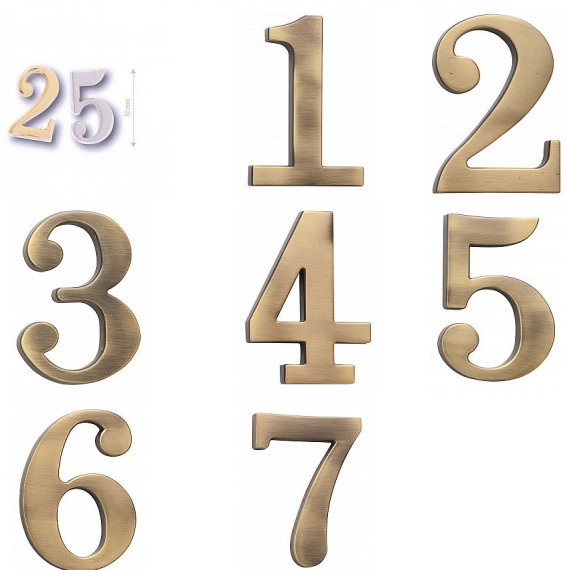

# Číslice domovní 50mm OFS bronz (2150B)

» DVEŘNÍ KOVÁNÍ » DVEŘNÍ DOPLŇKY

Značka	COBRA
Kód produktu	MP03607-0100
Balení	1 Ks

Každý dům potřebuje označení číslem popisným. A proč nemít značení, které bude opravdu krásné, barevně a designově podobné dveřnímu kování na vstupních dveřích? Vyberte si ty správné číslice v designu, který vám bude nejlépe vyhovovat. Vyhovuje vám spíše noblesní česaný bronz, matný nikl nebo exkluzivní leštěná mosaz? Zvolte dobře i samotnou velikost číslic, aby bylo označení vašeho domu dostatečně čitelné.

## Parametry

Značka	COBRA
Barva	Bronz, F4 bronz elox