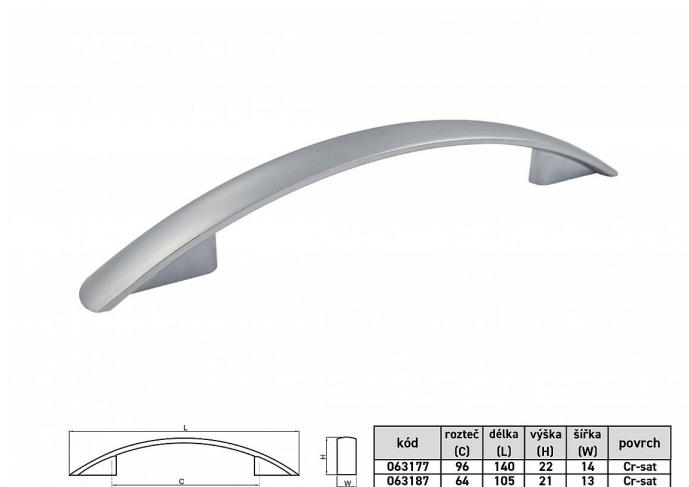

CLAUDIA Cr-SAT 96mm uchytka 063177

» PRO TRUHLÁŘE » ÚCHYTKY, RUKOJETĚ, MUŠLE

Dodavatelské číslo	063177
EAN	8590531631771
Kód produktu	04100-3350
Balení	1 ks

Dostupnost na hlavním skladě: skladem u dodavatele

Parametry

Barva	Satén chrom, F1 hliník
Rozteč	96