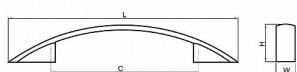

CLAUDIA Cr-SAT 96mm úchytka 063177

» PRO TRUHLÁŘE » ÚCHYTKY, RUKOJETĚ, MUŠLE » ÚCHYTKY

kód	rozteč (C)	délka (L)	výška (H)	šířka (W)	povrch
063177	96	140	22	14	Cr-sat
063187	64	105	21	13	Cr-sat

Dodavatelské číslo	063177
EAN	8590531631771
Kód produktu	04100-3350
Balení	1 Ks

Kvalitní nábytková úchytka klasického tvaru. Úchytky CLAUDIA jsou vyrobeny ze zinkolitiny a opatřeny kvalitním galvanickým pokovením pro dlouhou životnost. Montáž se realizuje pomocí 2ks šroubků M4x22,5mm, které jsou součástí balení. Úchytka i šroubky jsou odděleně uloženy v PE sáčku. Pro bezpečnou přepravu jsou úchytky baleny v kartonové krabici.

Dostupnost sklad SEZAM : u dodavatele
Dostupné sklad dodavatele: sklad dodavatele

Parametry

Barva	Satén chrom, F1 hliník
Rozteč	96