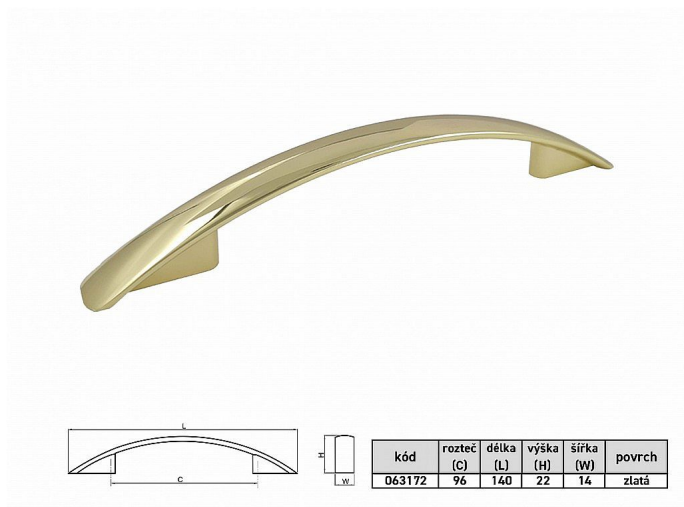

CLAUDIA MS 96mm úchytka

» PRO TRUHLÁŘE » ÚCHYTKY, RUKOJETĚ, MUŠLE » ÚCHYTKY

Dodavatelské číslo	063172
Kód produktu	04100-3330
Balení	1 Ks

Kvalitní nábytková úchytka klasického tvaru. Úchytka CLAUDIA jsou vyrobeny ze zinkoslitiny a opatřeny kvalitním galvanickým pokovením pro dlouhou životnost. Montáž se realizuje pomocí 2ks šroubků M4x22,5mm, které jsou součástí balení. Úchytka i šroubky jsou odděleně uloženy v PE sáčku. Pro bezpečnou přepravu jsou úchytka baleny v kartonové krabici.

Dostupnost sklad SEZAM : u dodavatele
Dostupné sklad dodavatele: sklad dodavatele

Parametry

Barva	Mosaz lesk
Rozteč	96