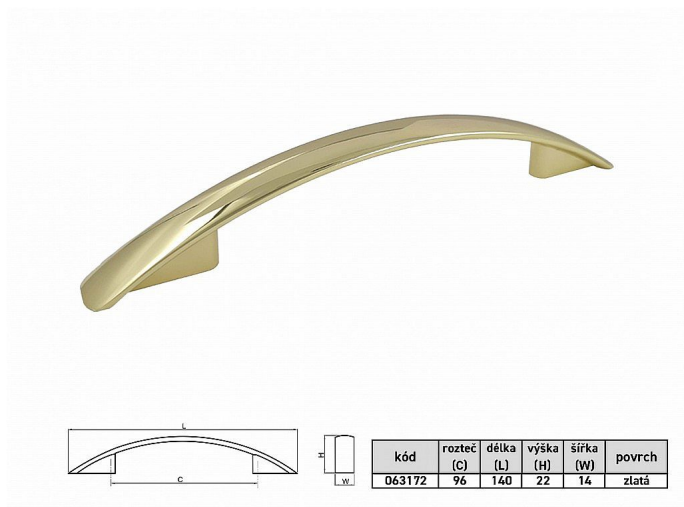

# CLAUDIA MS 96mm úchytka

» PRO TRUHLÁŘE » ÚCHYTKY, RUKOJETĚ, MUŠLE » ÚCHYTKY

Dodavatelské číslo	063172
Kód produktu	04100-3330
Balení	1 Ks

Kvalitní nábytková úchytka klasického tvaru. Úchytka CLAUDIA jsou vyrobeny ze zinkoslitiny a opatřeny kvalitním galvanickým pokovením pro dlouhou životnost. Montáž se realizuje pomocí 2ks šroubků M4x22,5mm, které jsou součástí balení. Úchytka i šroubky jsou odděleně uloženy v PE sáčku. Pro bezpečnou přepravu jsou úchytka baleny v kartonové krabici.

## Parametry

Barva	Mosaz lesk
Rozteč	96