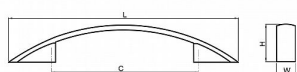

CLAUDIA Ni-SAT 96mm uchytka 063173

» PRO TRUHLÁŘE » ÚCHYTKY, RUKOJETĚ, MUŠLE

kód	rozteč (C)	délka (L)	výška (H)	šířka (W)	povrch
063173	96	140	22	14	Ni-sat
063183	64	105	21	13	Ni-sat

Dodavatelské číslo	063173
EAN	8590531631733
Kód produktu	04100-3340
Balení	1 ks

Dostupnost na hlavním skladě: skladem

Parametry

Barva	Satén nikel, stříbrná
Rozteč	96