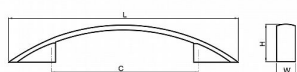

CLAUDIA Ni-SAT 96mm úchytka 063173

» PRO TRUHLÁŘE » ÚCHYTKY, RUKOJETĚ, MUŠLE » ÚCHYTKY

kód	rozteč (C)	délka (L)	výška (H)	šířka (W)	povrch
063173	96	140	22	14	Ni-sat
063183	64	105	21	13	Ni-sat

Dodavatelské číslo	063173
EAN	8590531631733
Kód produktu	04100-3340
Balení	1 Ks

Kvalitní nábytková úchytka klasického tvaru. Úchytky CLAUDIA jsou vyrobeny ze zinkolitiny a opatřeny kvalitním galvanickým pokovením pro dlouhou životnost. Montáž se realizuje pomocí 2ks šroubků M4x22,5mm, které jsou součástí balení. Úchytka i šroubky jsou odděleně uloženy v PE sáčku. Pro bezpečnou přepravu jsou úchytky baleny v kartonové krabici.

Dostupnost sklad SEZAM : u dodavatele

Parametry

Barva	Satén nikl, stříbrná
Rozteč	96