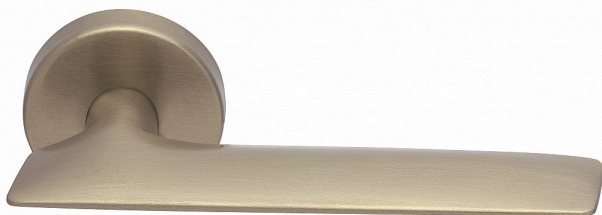

CLEMENTIA-R ONS BB

» DVEŘNÍ KOVÁNÍ » INTERIÉROVÉ » Rozetové kulaté

Dodavatelské číslo	MACLE6H10
EAN	8590370422950
Značka	COBRA
Kód produktu	03608-8535
Balení	0 ks

Je možné vtělit do moderního dveřního kování lehkost, klid a zenovou rovnováhu? Designér Mario Mazzer to dokázal - lineární křivky dveřního kování Cobra Clementia ztělesňují stabilitu a krásu minimalismu v její nejjednodušší podobě. Jednoduché horizontální linie a výrazně plochý tvar kliky Clementia nežadají o dominanci, spíše přirozeně umocňují eleganci a vzdušný charakter interiéru. Subtilní klika Clementia je díky své šířce 145mm vhodná i do menších místností, kde její štíhlé linie vyniknou nejlépe.

Certifikace: UNI ES ISO 9001:2015

EN1906:2012 37-0050B

Vlastnosti produktu:

Premiové designové kování

kolekce: UNICO

Oceněno 2018 RedDot Design Award

Materiál: zamak

Výstupky pro uchycení: ANO

Rozměry rozet: 50 mm

Délka rukojeti: 145 mm

Tloušťka rozet: 10 mm

Vratná pružina: ANO

Spojovací materiál pro tloušťku dveří 40-50 mm

Dostupnost na hlavním skladě:

skladem u dodavatele

Parametry

Značka	COBRA
Barva	Satén nikel, stříbrná