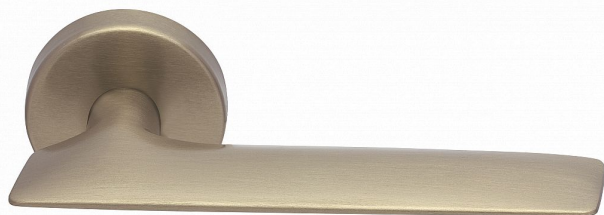

# CLEMENTIA-R ONS bez spodních rozet

» DVEŘNÍ KOVÁNÍ » INTERIÉROVÉ » Rozetové kulaté

Dodavatelské číslo	MACLE6H00
EAN	8590370422943
Značka	COBRA
Kód produktu	03608-8530
Balení	0 ks

Je možné vtělit do moderního dveřního kování lehkost, klid a zenovou rovnováhu? Designér Mario Mazzer to dokázal - lineární křivky dveřního kování Cobra Clementia ztělesňují stabilitu a krásu minimalismu v její nejjednodušší podobě. Jednoduché horizontální linie a výrazně plochý tvar kliky Clementia nežadají o dominanci, spíše přirozeně umocňují eleganci a vzdušný charakter interiéru. Subtilní klika Clementia je díky své šířce 145mm vhodná i do menších místností, kde její štíhlé linie vyniknou nejlépe.

Certifikace: UNI ES ISO 9001:2015

EN1906:2012 37-0050B

Vlastnosti produktu:

Premiové designové kování

**kolekce: UNICO**

**Oceněno 2018 RedDot Design Award**

Materiál: zamak

Výstupky pro uchycení: ANO

Rozměry rozet: 50 mm

Délka rukojeti: 145 mm

Tloušťka rozet: 10 mm

Vratná pružina: ANO

Spojovací materiál pro tloušťku dveří 40-50 mm

Dostupnost na hlavním skladě: skladem u dodavatele

Dostupné množství u dodavatele: skladem

## Parametry

Značka	COBRA
Barva	Satén niki, stříbrná