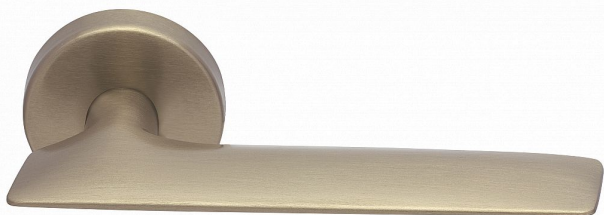

# CLEMENTIA-R ONS bez spodních rozet

» DVEŘNÍ KOVÁNÍ » INTERIÉROVÉ » Rozetové kulaté

Dodavatelské číslo	MACLE6H00
EAN	8590370422943
Značka	COBRA
Kód produktu	03608-8530
Balení	0 ks

Je možné vtělit do moderního dveřního kování lehkost, klid a zenovou rovnováhu? Designér Mario Mazzer to dokázal - lineární křivky dveřního kování Cobra Clementia ztělesňují stabilitu a krásu minimalismu v její nejjednodušší podobě. Jednoduché horizontální linie a výrazně plochý tvar kliky Clementia nežadají o dominanci, spíše přirozeně umocňují eleganci a vzdušný charakter interiéru. Subtilní klika Clementia je díky své šířce 145mm vhodná i do menších místností, kde její štíhlé linie vyniknou nejlépe.

Certifikace: UNI ES ISO 9001:2015

EN1906:2012 37-0050B

Vlastnosti produktu:

Premiové designové kování

**kolekce: UNICO**

**Oceněno 2018 RedDot Design Award**

Materiál: zamak

Výstupky pro uchycení: ANO

Rozměry rozet: 50 mm

Délka rukojeti: 145 mm

Tloušťka rozet: 10 mm

Vratná pružina: ANO

Spojovací materiál pro tloušťku dveří 40-50 mm

Dostupnost na hlavním skladě: skladem u dodavatele

Dostupné množství u dodavatele: skladem

## Parametry

Značka	COBRA
Barva	Satén niki, stříbrná