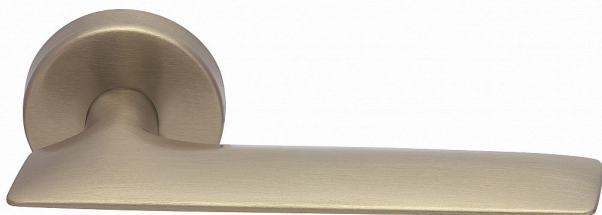

# CLEMENTIA-R ONS PZ

» DVEŘNÍ KOVÁNÍ » INTERIÉROVÉ » Rozetové kulaté

Dodavatelské číslo	MACLE6H20
EAN	8590370422967
Značka	COBRA
Kód produktu	03608-8540
Balení	0 ks

Je možné vtělit do moderního dveřního kování lehkost, klid a zenovou rovnováhu? Designér Mario Mazzer to dokázal - lineární křivky dveřního kování Cobra Clementia ztělesňují stabilitu a krásu minimalismu v její nečistší podobě. Jednoduché horizontální linie a výrazně plochý tvar kliky Clementia nežadají o dominanci, spíše přirozeně umocňují eleganci a vzdušný charakter interiéru. Subtilní klika Clementia je díky své šířce 145mm vhodná i do menších místností, kde její štíhlé linie vyniknou nejlépe.

Certifikace: UNI ES ISO 9001:2015

EN1906:2012 37-0050B

Vlastnosti produktu:

Premiové designové kování

**kolekce: UNICO**

**Oceněno 2018 RedDot Design Award**

Materiál: zamak

Výstupky pro uchycení: ANO

Rozměry rozet: 50 mm

Délka rukojeti: 145 mm

Tloušťka rozet: 10 mm

Vratná pružina: ANO

Spojovací materiál pro tloušťku dveří 40-50 mm

Dostupnost na hlavním skladě: skladem u dodavatele

Dostupné množství u dodavatele: skladem

## Parametry

Značka	COBRA
Barva	Satén niki, stříbrná