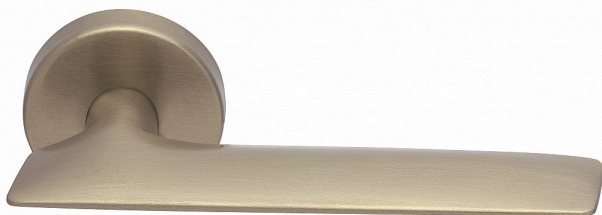

CLEMENTIA-R ONS PZ

» DVEŘNÍ KOVÁNÍ » INTERIÉROVÉ » Rozetové kulaté

Dodavatelské číslo	MACLE6H20
EAN	8590370422967
Značka	COBRA
Kód produktu	03608-8540
Balení	0 ks

Je možné vtělit do moderního dveřního kování lehkost, klid a zenovou rovnováhu? Designér Mario Mazzer to dokázal - lineární křivky dveřního kování Cobra Clementia ztělesňují stabilitu a krásu minimalismu v její nečistší podobě. Jednoduché horizontální linie a výrazně plochý tvar kliky Clementia nežadají o dominanci, spíše přirozeně umocňují eleganci a vzdušný charakter interiéru. Subtilní klika Clementia je díky své šířce 145mm vhodná i do menších místností, kde její štíhlé linie vyniknou nejlépe.

Certifikace: UNI ES ISO 9001:2015

EN1906:2012 37-0050B

Vlastnosti produktu:

Premiové designové kování

kolekce: UNICO

Oceněno 2018 RedDot Design Award

Materiál: zamak

Výstupky pro uchycení: ANO

Rozměry rozet: 50 mm

Délka rukojeti: 145 mm

Tloušťka rozet: 10 mm

Vratná pružina: ANO

Spojovací materiál pro tloušťku dveří 40-50 mm

Dostupnost na hlavním skladě: skladem u dodavatele

Dostupné množství u dodavatele: skladem

Parametry

Značka	COBRA
Barva	Satén niki, stříbrná