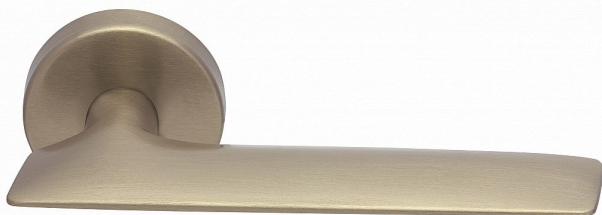

CLEMENTIA-R ONS WC SET

» DVEŘNÍ KOVÁNÍ » INTERIÉROVÉ » Rozetové kulaté

Dodavatelské číslo	MACLE6H30
EAN	8590370422974
Značka	COBRA
Kód produktu	03608-8545

Je možné vtělit do moderního dveřního kování lehkost, klid a zenovou rovnováhu? Designér Mario Mazzer to dokázal - lineární křivky dveřního kování Cobra Clementia ztělesňují stabilitu a krásu minimalismu v její nečistší podobě. Jednoduché horizontální linie a výrazně plochý tvar kliky Clementia nežadají o dominanci, spíše přirozeně umocňují eleganci a vzdušný charakter interiéru. Subtilní klika Clementia je díky své šířce 145mm vhodná i do menších místností, kde její štíhlé linie vyniknou nejlépe.

Certifikace: UNI ES ISO 9001:2015

EN1906:2012 37-0050B

Vlastnosti produktu:

Premiové designové kování

kolekce: UNICO

Oceněno 2018 RedDot Design Award

Materiál: zamak

Výstupky pro uchycení: ANO

Rozměry rozet: 50 mm

Délka rukojeti: 145 mm

Tloušťka rozet: 10 mm

Vratná pružina: ANO

Spojovací materiál pro tloušťku dveří 40-50 mm

WC set součástí balení

Dostupnost sklad SEZAM :

u dodavatele

Dostupné sklad dodavatele:

1,00 sd

Parametry

Značka	COBRA
Barva	Satén nikel, stříbrná