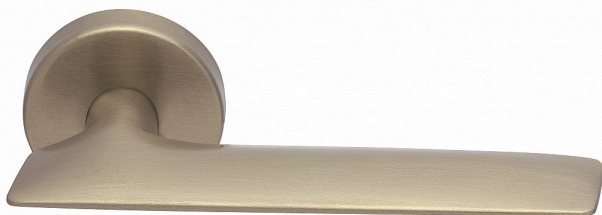

CLEMENTIA-R ONS WC SET

» DVEŘNÍ KOVÁNÍ » INTERIÉROVÉ » Rozetové kulaté

Dodavatelské číslo	MACLE6H30
EAN	8590370422974
Značka	COBRA
Kód produktu	03608-8545
Balení	0 ks

Je možné vtělit do moderního dveřního kování lehkost, klid a zenovou rovnováhu? Designér Mario Mazzer to dokázal - lineární křivky dveřního kování Cobra Clementia ztělesňují stabilitu a krásu minimalismu v její nečistší podobě. Jednoduché horizontální linie a výrazně plochý tvar kliky Clementia nežadají o dominanci, spíše přirozeně umocňují eleganci a vzdušný charakter interiéru. Subtilní klika Clementia je díky své šířce 145mm vhodná i do menších místností, kde její štíhlé linie vyniknou nejlépe.

Certifikace: UNI ES ISO 9001:2015

EN1906:2012 37-0050B

Vlastnosti produktu:

Premiové designové kování

kolekce: UNICO

Oceněno 2018 RedDot Design Award

Materiál: zamak

Výstupky pro uchycení: ANO

Rozměry rozet: 50 mm

Délka rukojeti: 145 mm

Tloušťka rozet: 10 mm

Vratná pružina: ANO

Spojovací materiál pro tloušťku dveří 40-50 mm

WC set součástí balení

Dostupnost na hlavním skladě: skladem u dodavatele

Dostupné množství u dodavatele: skladem

Parametry

Značka	COBRA
Barva	Satén niki, stříbrná