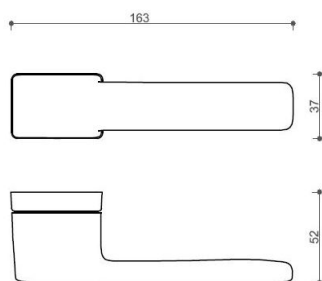

Provedení:

BSR - bez spodní rozety

BB - na obyčejný klíč

PZ - na cylindrickou vložku (např. FAB)

WC - s WC klíčkou

[prohlášení o shodě](#)

[\(vysvětlení klasifikační tabulky\)](#)

rozměr rozety pod kliku / BB / WC: 52 x 37 x 11 mm

rozměr rozety PZ: 52 x 52 x 11 mm

příprava dveřního křídla pro nízkou rozetu (tj. mimo spodní rozety PZ):

CORAL HA200 HR BB/A-SAT

» DVEŘNÍ KOVÁNÍ » INTERIÉROVÉ » Rozetové hranaté

[Dostupnost na hlavním skladě:](#)