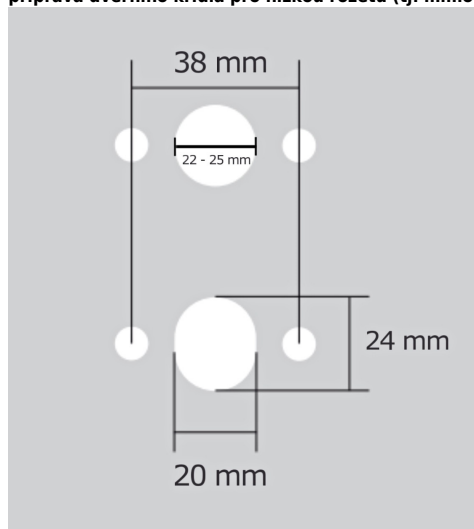

Provedení:

BSR - bez spodní rozety

BB - na obyčejný klíč

PZ - na cylindrickou vložku (např. FAB)

WC - s WC klíčkou

[prohlášení o shodě](#)

[\(vysvětlení klasifikační tabulky\)](#)

rozměr rozety pod kliku / BB / WC: 52 x 37 x 11 mm

rozměr rozety PZ: 52 x 52 x 11 mm

příprava dveřního křídla pro nízkou rozetu (tj. mimo spodní rozety PZ):

CORAL HA200 HR BB/A-SAT

» DVEŘNÍ KOVÁNÍ » INTERIÉROVÉ » Rozetové hranaté

[Dostupnost na hlavním skladě:](#)