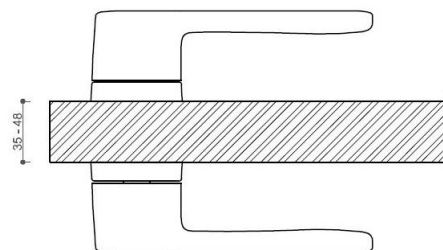

CORAL HA200 HR BB/A-SAT

» DVEŘNÍ KOVÁNÍ » INTERIÉROVÉ » Rozetové hranaté

Dodavatelské číslo	HS133120
Značka	TWIN
Kód produktu	03800-7975
Balení	0 ks

Povrch:

A-SAT - mosaz matná

CM - černý mat

NI-SAT-MAT - nikel satin matný

Provedení:

BSR - bez spodní rozety

BB - na obyčejný klíč

PZ - na cylindrickou vložku (např. FAB)

WC - s WC klíčkou

[prohlášení o shodě](#)

[\(vysvětlení klasifikační tabulky\)](#)

rozměr rozety pod kliku / BB / WC: 52 x 37 x 11 mm

rozměr rozety PZ: 52 x 52 x 11 mm

příprava dveřního křídla pro nízkou rozetu (tj. mimo spodní rozety PZ):

CORAL HA200 HR BB/A-SAT

» DVEŘNÍ KOVÁNÍ » INTERIÉROVÉ » Rozetové hranaté

[Dostupnost na hlavním skladě:](#)