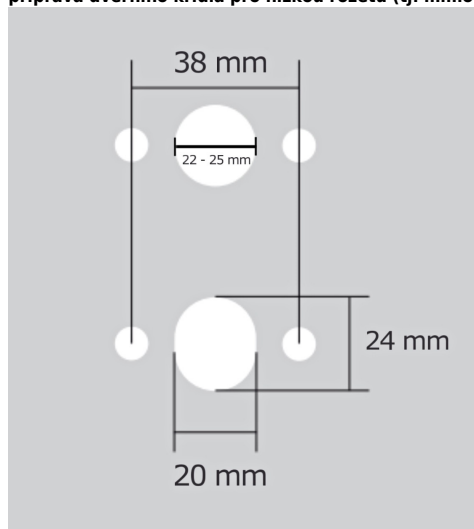

Provedení:

BSR - bez spodní rozety

BB - na obyčejný klíč

PZ - na cylindrickou vložku (např. FAB)

WC - s WC klíčkou

[prohlášení o shodě](#)

[\(vysvětlení klasifikační tabulky\)](#)

rozměr rozety pod kliku / BB / WC: 52 x 37 x 11 mm

rozměr rozety PZ: 52 x 52 x 11 mm

příprava dveřního křídla pro nízkoúhelnou rozetu (tj. mimo spodní rozety PZ):

CORAL HA200 HR BB/CM

» DVEŘNÍ KOVÁNÍ » INTERIÉROVÉ » Rozetové hranaté

[Dostupnost na hlavním skladě:](#)