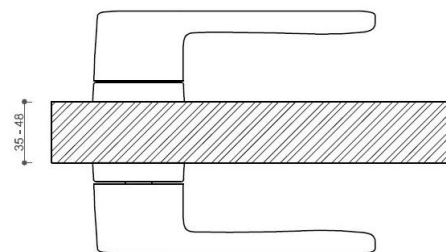

CORAL HA200 HR BB/CM

» DVEŘNÍ KOVÁNÍ » INTERIÉROVÉ » Rozetové hranaté

Dodavatelské číslo

HS129891

Značka

TWIN

Kód produktu

03800-7980

Povrch:

A-SAT - mosaz matná

CM - černý mat

NI-SAT-MAT - nikl satin matný

Provedení:

BSR - bez spodní rozety

BB - na obyčejný klíč

PZ - na cylindrickou vložku (např. FAB)

WC - s WC klíčkou

[prohlášení o shodě](#)

[\(vysvětlení klasifikační tabulky\)](#)

rozměr rozety pod kliku / BB / WC: 52 x 37 x 11 mm

rozměr rozety PZ: 52 x 52 x 11 mm

příprava dveřního křídla pro nízkou rozetu (tj. mimo spodní rozety PZ):