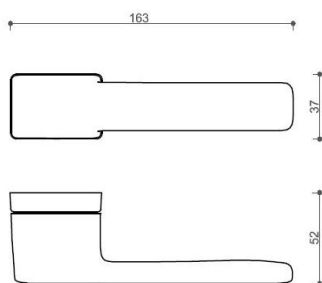

CORAL HA200 HR BB/CM

» DVEŘNÍ KOVÁNÍ » INTERIÉROVÉ » Rozetové hranaté

Dodavatelské číslo

HS129891

Značka

TWIN

Kód produktu

03800-7980

Povrch:

A-SAT - mosaz matná

CM - černý mat

NI-SAT-MAT - nikl satin matný

Provedení:

BSR - bez spodní rozety

BB - na obyčejný klíč

PZ - na cylindrickou vložku (např. FAB)

WC - s WC klíčkou

[prohlášení o shodě](#)

[\(vysvětlení klasifikační tabulky\)](#)

rozměr rozety pod kliku / BB / WC: 52 x 37 x 11 mm

rozměr rozety PZ: 52 x 52 x 11 mm

příprava dveřního křídla pro nízkou rozetu (tj. mimo spodní rozety PZ):