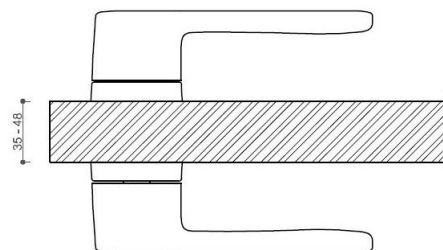

CORAL HA200 HR BB/CM

» DVEŘNÍ KOVÁNÍ » INTERIÉROVÉ » Rozetové hranaté

Dodavatelské číslo	HS129891
Značka	TWIN
Kód produktu	03800-7980
Balení	0 ks

Povrch:

A-SAT - mosaz matná

CM - černý mat

NI-SAT-MAT - nikl satin matný

Provedení:

BSR - bez spodní rozety

BB - na obyčejný klíč

PZ - na cylindrickou vložku (např. FAB)

WC - s WC klíčkou

[prohlášení o shodě](#)

[\(vysvětlení klasifikační tabulky\)](#)

rozměr rozety pod kliku / BB / WC: 52 x 37 x 11 mm

rozměr rozety PZ: 52 x 52 x 11 mm

příprava dveřního křídla pro nízkoúhelnou rozetu (tj. mimo spodní rozety PZ):

CORAL HA200 HR BB/CM

» DVEŘNÍ KOVÁNÍ » INTERIÉROVÉ » Rozetové hranaté

[Dostupnost na hlavním skladě:](#)

skladem u dodavatele

CORAL HA200 HR BB/CM

» DVEŘNÍ KOVÁNÍ » INTERIÉROVÉ » Rozetové hranaté

Parametry

Značka	TWIN
Barva	Černá