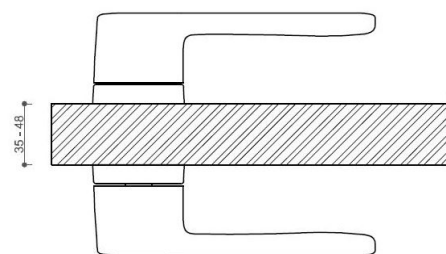

CORAL HA200 HR BB/CM

» DVEŘNÍ KOVÁNÍ » INTERIÉROVÉ » Rozetové hranaté

Dodavatelské číslo

HS129891

Značka

TWIN

Kód produktu

03800-7980

Povrch:

A-SAT - mosaz matná

CM - černý mat

NI-SAT-MAT - nikl satin matný

Provedení:

BSR - bez spodní rozety

BB - na obyčejný klíč

PZ - na cylindrickou vložku (např. FAB)

WC - s WC klíčkou

[prohlášení o shodě](#)

[\(vysvětlení klasifikační tabulky\)](#)

rozměr rozety pod kliku / BB / WC: 52 x 37 x 11 mm

rozměr rozety PZ: 52 x 52 x 11 mm

příprava dveřního křídla pro nízkou rozetu (tj. mimo spodní rozety PZ):