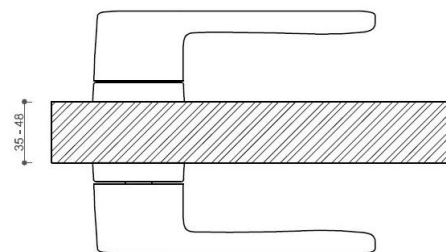

# CORAL HA200 HR BB/CM

» DVEŘNÍ KOVÁNÍ » INTERIÉROVÉ » Rozetové hranaté

Dodavatelské číslo

HS129891

Značka

TWIN

Kód produktu

03800-7980

Povrch:

A-SAT - mosaz matná

CM - černý mat

NI-SAT-MAT - nikl satin matný

Provedení:

BSR - bez spodní rozety

BB - na obyčejný klíč

PZ - na cylindrickou vložku (např. FAB)

WC - s WC klíčkou

[prohlášení o shodě](#)

[\(vysvětlení klasifikační tabulky\)](#)

rozměr rozety pod kliku / BB / WC: 52 x 37 x 11 mm

rozměr rozety PZ: 52 x 52 x 11 mm

příprava dveřního křídla pro nízkou rozetu (tj. mimo spodní rozety PZ):