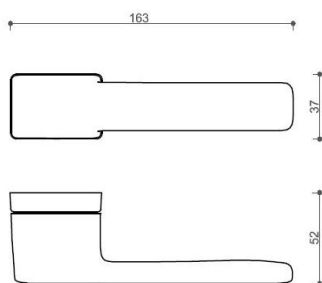

# CORAL HA200 HR BB/CM

» DVEŘNÍ KOVÁNÍ » INTERIÉROVÉ » Rozetové hranaté

Dodavatelské číslo

HS129891

Značka

TWIN

Kód produktu

03800-7980

Povrch:

A-SAT - mosaz matná

CM - černý mat

NI-SAT-MAT - nikl satin matný

Provedení:

BSR - bez spodní rozety

BB - na obyčejný klíč

PZ - na cylindrickou vložku (např. FAB)

WC - s WC klíčkou

[prohlášení o shodě](#)

[\(vysvětlení klasifikační tabulky\)](#)

rozměr rozety pod kliku / BB / WC: 52 x 37 x 11 mm

rozměr rozety PZ: 52 x 52 x 11 mm

příprava dveřního křídla pro nízkou rozetu (tj. mimo spodní rozety PZ):