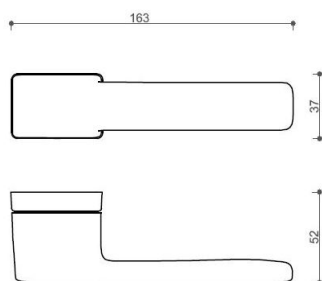

CORAL HA200 HR BB/CM

» DVEŘNÍ KOVÁNÍ » INTERIÉROVÉ » Rozetové hranaté

Dodavatelské číslo	HS129891
Značka	TWIN
Kód produktu	03800-7980
Balení	0 ks

Povrch:

A-SAT - mosaz matná

CM - černý mat

NI-SAT-MAT - nikl satin matný

Provedení:

BSR - bez spodní rozety

BB - na obyčejný klíč

PZ - na cylindrickou vložku (např. FAB)

WC - s WC klíčkou

[prohlášení o shodě](#)

[\(vysvětlení klasifikační tabulky\)](#)

rozměr rozety pod kliku / BB / WC: 52 x 37 x 11 mm

rozměr rozety PZ: 52 x 52 x 11 mm

příprava dveřního křídla pro nízkoúhelnou rozetu (tj. mimo spodní rozety PZ):

CORAL HA200 HR BB/CM

» DVEŘNÍ KOVÁNÍ » INTERIÉROVÉ » Rozetové hranaté

[Dostupnost na hlavním skladě:](#)

skladem u dodavatele

CORAL HA200 HR BB/CM

» DVEŘNÍ KOVÁNÍ » INTERIÉROVÉ » Rozetové hranaté

Parametry

Značka	TWIN
Barva	Černá