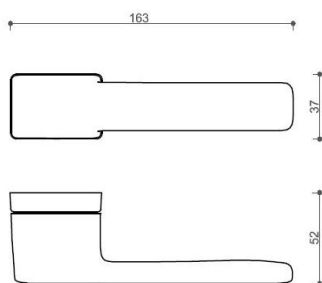

CORAL HA200 HR BB/CM

» DVEŘNÍ KOVÁNÍ » INTERIÉROVÉ » Rozetové hranaté

Dodavatelské číslo

HS129891

Značka

TWIN

Kód produktu

03800-7980

Povrch:

A-SAT - mosaz matná

CM - černý mat

NI-SAT-MAT - nikl satin matný

Provedení:

BSR - bez spodní rozety

BB - na obyčejný klíč

PZ - na cylindrickou vložku (např. FAB)

WC - s WC klíčkou

[prohlášení o shodě](#)

[\(vysvětlení klasifikační tabulky\)](#)

rozměr rozety pod kliku / BB / WC: 52 x 37 x 11 mm

rozměr rozety PZ: 52 x 52 x 11 mm

příprava dveřního křídla pro nízkou rozetu (tj. mimo spodní rozety PZ):

Parametry

| | |
|--------|-------|
| Značka | TWIN |
| Barva | Černá |