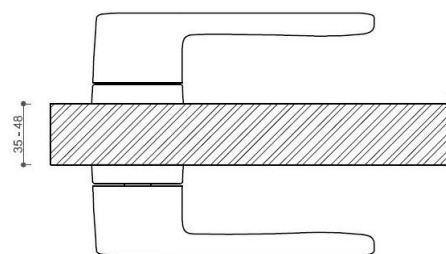

CORAL HA200 HR BB/NI-SAT-MAT

» DVEŘNÍ KOVÁNÍ » INTERIÉROVÉ » Rozetové hranaté

Dodavatelské číslo	HS129898
Značka	TWIN
Kód produktu	03800-7985

Povrch:
A-SAT - mosaz matná
CM - černý mat
NI-SAT-MAT - nikel satin matný

Provedení:
BSR - bez spodní rozety
BB - na obyčejný klíč
PZ - na cylindrickou vložku (např. FAB)
WC - s WC klíčkou

[prohlášení o shodě](#)
([vysvětlení klasifikační tabulky](#))

rozměr rozety pod kliku / BB / WC: 52 x 37 x 11 mm

rozměr rozety PZ: 52 x 52 x 11 mm

příprava dveřního křídla pro nízkou rozetu (tj. mimo spodní rozety PZ):

CORAL HA200 HR BB/NI-SAT-MAT

» DVEŘNÍ KOVÁNÍ » INTERIÉROVÉ » Rozetové hranaté

Dostupnost sklad SEZAM :
Dostupné sklad dodavatele:

u dodavatele
106,00 sd

CORAL HA200 HR BB/NI-SAT-MAT

» DVEŘNÍ KOVÁNÍ » INTERIÉROVÉ » Rozetové hranaté

Parametry

Značka	TWIN
Barva	Satén nikel, stříbrná