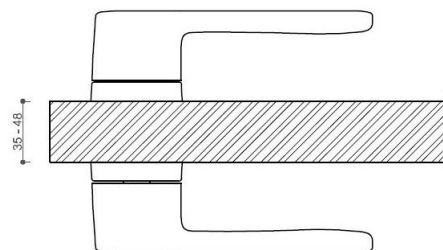

CORAL HA200 HR BB/NI-SAT-MAT

» DVEŘNÍ KOVÁNÍ » INTERIÉROVÉ » Rozetové hranaté

Dodavatelské číslo	HS129898
Značka	TWIN
Kód produktu	03800-7985
Balení	0 ks

Povrch:

A-SAT - mosaz matná

CM - černý mat

NI-SAT-MAT - nikel satin matný

Provedení:

BSR - bez spodní rozety

BB - na obyčejný klíč

PZ - na cylindrickou vložku (např. FAB)

WC - s WC klíčkou

[prohlášení o shodě](#)

[\(vysvětlení klasifikační tabulky\)](#)

rozměr rozety pod kliku / BB / WC: 52 x 37 x 11 mm

rozměr rozety PZ: 52 x 52 x 11 mm

příprava dveřního křídla pro nízkou rozetu (tj. mimo spodní rozety PZ):

CORAL HA200 HR BB/NI-SAT-MAT

» DVEŘNÍ KOVÁNÍ » INTERIÉROVÉ » Rozetové hranaté

[Dostupnost na hlavním skladě:](#)