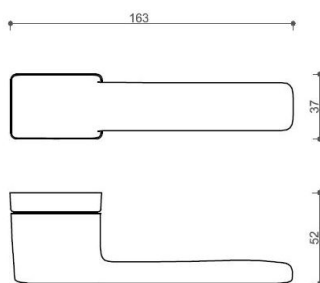

CORAL HA200 HR BB/NI-SAT-MAT

» DVEŘNÍ KOVÁNÍ » INTERIÉROVÉ » Rozetové hranaté

Dodavatelské číslo	HS129898
Značka	TWIN
Kód produktu	03800-7985

Povrch:
A-SAT - mosaz matná
CM - černý mat
NI-SAT-MAT - nikl satin matný

Provedení:
BSR - bez spodní rozety
BB - na obyčejný klíč
PZ - na cylindrickou vložku (např. FAB)
WC - s WC klíčkou

[prohlášení o shodě](#)
[\(vysvětlení klasifikační tabulky\)](#)

rozměr rozety pod kliku / BB / WC: 52 x 37 x 11 mm

rozměr rozety PZ: 52 x 52 x 11 mm

příprava dveřního křídla pro nízkou rozetu (tj. mimo spodní rozety PZ):

CORAL HA200 HR BB/NI-SAT-MAT

» DVEŘNÍ KOVÁNÍ » INTERIÉROVÉ » Rozetové hranaté

Dostupnost sklad SEZAM :
Dostupné sklad dodavatele: