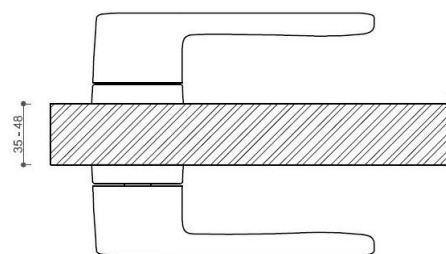

CORAL HA200 HR BB/NI-SAT-MAT

» DVEŘNÍ KOVÁNÍ » INTERIÉROVÉ » Rozetové hranaté

Dodavatelské číslo	HS129898
Značka	TWIN
Kód produktu	03800-7985

Povrch:
A-SAT - mosaz matná
CM - černý mat
NI-SAT-MAT - nikl satin matný

Provedení:
BSR - bez spodní rozety
BB - na obyčejný klíč
PZ - na cylindrickou vložku (např. FAB)
WC - s WC klíčkou

[prohlášení o shodě](#)
[\(vysvětlení klasifikační tabulky\)](#)

rozměr rozety pod kliku / BB / WC: 52 x 37 x 11 mm

rozměr rozety PZ: 52 x 52 x 11 mm

příprava dveřního křídla pro nízkou rozetu (tj. mimo spodní rozety PZ):

CORAL HA200 HR BB/NI-SAT-MAT

» DVEŘNÍ KOVÁNÍ » INTERIÉROVÉ » Rozetové hranaté

Dostupnost sklad SEZAM :
Dostupné sklad dodavatele:

u dodavatele
103,00 sd

CORAL HA200 HR BB/NI-SAT-MAT

» DVEŘNÍ KOVÁNÍ » INTERIÉROVÉ » Rozetové hranaté

Parametry

Značka	TWIN
Barva	Satén nikel, stříbrná