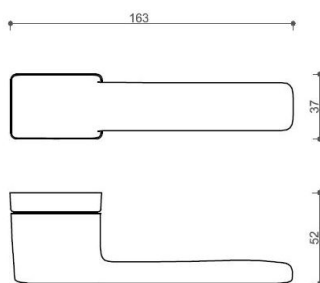

CORAL HA200 HR BB/NI-SAT-MAT

» DVEŘNÍ KOVÁNÍ » INTERIÉROVÉ » Rozetové hranaté

Dodavatelské číslo	HS129898
Značka	TWIN
Kód produktu	03800-7985

Povrch:
A-SAT - mosaz matná
CM - černý mat
NI-SAT-MAT - nikel satin matný

Provedení:
BSR - bez spodní rozety
BB - na obyčejný klíč
PZ - na cylindrickou vložku (např. FAB)
WC - s WC klíčkou

[prohlášení o shodě](#)
[\(vysvětlení klasifikační tabulky\)](#)

rozměr rozety pod kliku / BB / WC: 52 x 37 x 11 mm

rozměr rozety PZ: 52 x 52 x 11 mm

příprava dveřního křídla pro nízkou rozetu (tj. mimo spodní rozety PZ):

CORAL HA200 HR BB/NI-SAT-MAT

» DVEŘNÍ KOVÁNÍ » INTERIÉROVÉ » Rozetové hranaté

Dostupnost sklad SEZAM :
Dostupné sklad dodavatele: