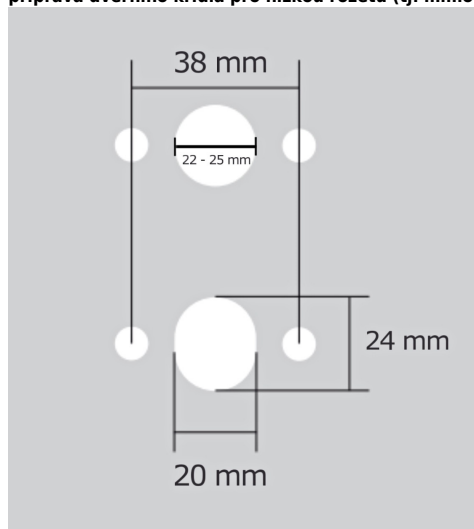

Provedení:

BSR - bez spodní rozety

BB - na obyčejný klíč

PZ - na cylindrickou vložku (např. FAB)

WC - s WC klíčkou

[prohlášení o shodě](#)

[\(vysvětlení klasifikační tabulky\)](#)

rozměr rozety pod kliku / BB / WC: 52 x 37 x 11 mm

rozměr rozety PZ: 52 x 52 x 11 mm

příprava dveřního křídla pro nízkou rozetu (tj. mimo spodní rozety PZ):

CORAL HA200 HR BB/NI-SAT-MAT

» DVEŘNÍ KOVÁNÍ » INTERIÉROVÉ » Rozetové hranaté

[Dostupnost na hlavním skladě:](#)