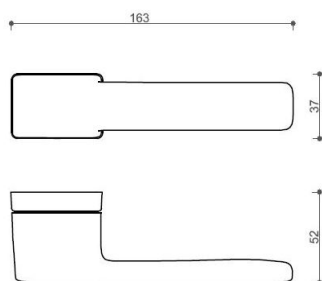

Provedení:

BSR - bez spodní rozety

BB - na obyčejný klíč

PZ - na cylindrickou vložku (např. FAB)

WC - s WC klíčkou

[prohlášení o shodě](#)

[\(vysvětlení klasifikační tabulky\)](#)

rozměr rozety pod kliku / BB / WC: 52 x 37 x 11 mm

rozměr rozety PZ: 52 x 52 x 11 mm

příprava dveřního křídla pro nízkou rozetu (tj. mimo spodní rozety PZ):

CORAL HA200 HR BB/NI-SAT-MAT

» DVEŘNÍ KOVÁNÍ » INTERIÉROVÉ » Rozetové hranaté

[Dostupnost na hlavním skladě:](#)