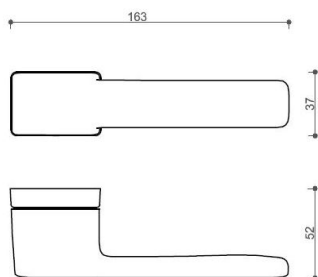

CORAL HA200 HR/bez spodních rozet A-SAT

» DVEŘNÍ KOVÁNÍ » INTERIÉROVÉ » Rozetové hranaté

Dodavatelské číslo	HS133123
Značka	TWIN
Kód produktu	03800-8020
Balení	0 ks

Povrch:
A-SAT - mosaz matná
CM - černý mat
NI-SAT-MAT - nikel satin matný

Provedení:
BSR - bez spodní rozety
BB - na obyčejný klíč
PZ - na cylindrickou vložku (např. FAB)
WC - s WC kličkou

[prohlášení o shodě](#)
([vysvětlení klasifikační tabulky](#))

rozměr rozety pod kliku / BB / WC: 52 x 37 x 11 mm
rozměr rozety PZ: 52 x 52 x 11 mm