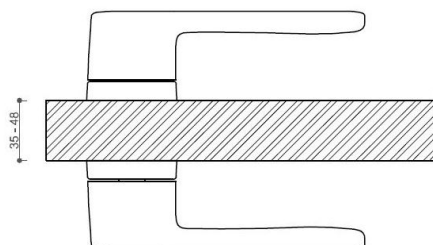

CORAL HA200 HR/bez spodních rozet A-SAT

» DVEŘNÍ KOVÁNÍ » INTERIÉROVÉ » Rozetové hranaté

Dodavatelské číslo	HS133123
Značka	TWIN
Kód produktu	03800-8020
Balení	0 ks

Povrch:
A-SAT - mosaz matná
CM - černý mat
NI-SAT-MAT - nikel satin matný

Provedení:
BSR - bez spodní rozety
BB - na obyčejný klíč
PZ - na cylindrickou vložku (např. FAB)
WC - s WC kličkou

[prohlášení o shodě](#)
([vysvětlení klasifikační tabulky](#))

rozměr rozety pod kliku / BB / WC: 52 x 37 x 11 mm
rozměr rozety PZ: 52 x 52 x 11 mm

skladem u dodavatele
více než 20 ks

CORAL HA200 HR/bez spodních rozet A-SAT

» DVEŘNÍ KOVÁNÍ » INTERIÉROVÉ » Rozetové hranaté

Parametry

Značka	TWIN
Barva	Surová mosaz