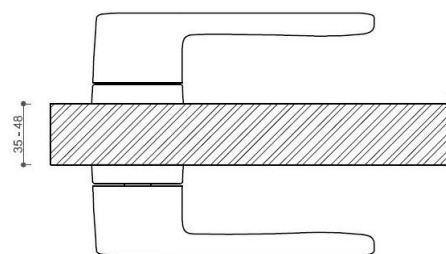

CORAL HA200 HR/bez spodních rozet A-SAT

» DVEŘNÍ KOVÁNÍ » INTERIÉROVÉ » Rozetové hranaté

Dodavatelské číslo	HS133123
Značka	TWIN
Kód produktu	03800-8020

Povrch:
A-SAT - mosaz matná
CM - černý mat
NI-SAT-MAT - nikel satin matný

Provedení:
BSR - bez spodní rozety
BB - na obyčejný klíč
PZ - na cylindrickou vložku (např. FAB)
WC - s WC klíčkou

[prohlášení o shodě](#)
([vysvětlení klasifikační tabulky](#))

rozměr rozety pod kliku / BB / WC: 52 x 37 x 11 mm

rozměr rozety PZ: 52 x 52 x 11 mm

příprava dveřního křídla pro nízkou rozetu (tj. mimo spodní rozety PZ):

CORAL HA200 HR/bez spodních rozet A-SAT

» DVEŘNÍ KOVÁNÍ » INTERIÉROVÉ » Rozetové hranaté

Dostupnost sklad SEZAM :
Dostupné sklad dodavatele:

u dodavatele
32,00 sd

CORAL HA200 HR/bez spodních rozet A-SAT

» DVEŘNÍ KOVÁNÍ » INTERIÉROVÉ » Rozetové hranaté

Parametry

Značka	TWIN
Barva	Surová mosaz