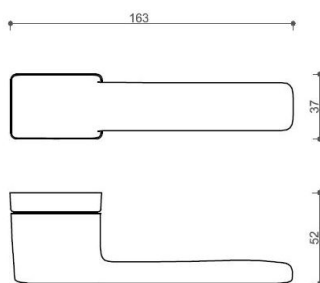

# CORAL HA200 HR/bez spodních rozet CM

» DVEŘNÍ KOVÁNÍ » INTERIÉROVÉ » Rozetové hranaté

Dodavatelské číslo	HS129894
Značka	TWIN
Kód produktu	03800-8025

Povrch:  
A-SAT - mosaz matná  
CM - černý mat  
NI-SAT-MAT - nikl satin matný

Provedení:  
BSR - bez spodní rozety  
BB - na obyčejný klíč  
PZ - na cylindrickou vložku (např. FAB)  
WC - s WC klíčkou

[prohlášení o shodě](#)  
([vysvětlení klasifikační tabulky](#))

**rozměr rozety pod kliku / BB / WC: 52 x 37 x 11 mm**

**rozměr rozety PZ: 52 x 52 x 11 mm**

**příprava dveřního křídla pro nízkou rozetu (tj. mimo spodní rozety PZ):**

## Parametry

Značka	TWIN
Barva	Černá