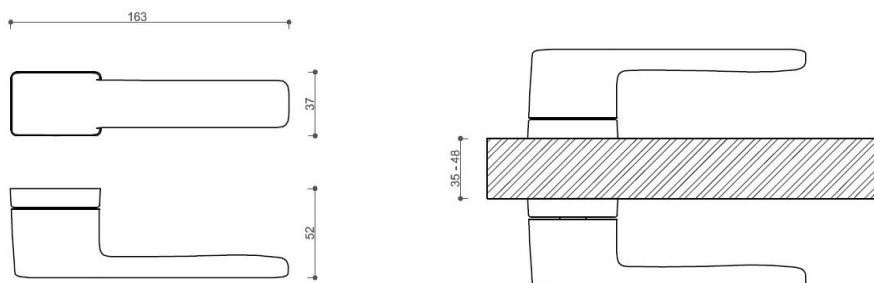

# CORAL HA200 HR/bez spodních rozet CM

» DVEŘNÍ KOVÁNÍ » INTERIÉROVÉ » Rozetové hranaté

Dodavatelské číslo	HS129894
Značka	TWIN
Kód produktu	03800-8025
Balení	0 ks

Povrch:  
A-SAT - mosaz matná  
CM - černý mat  
NI-SAT-MAT - nikel satin matný

Provedení:  
BSR - bez spodní rozety  
BB - na obyčejný klíč  
PZ - na cylindrickou vložku (např. FAB)  
WC - s WC kličkou

[prohlášení o shodě](#)  
[\(vysvětlení klasifikační tabulky\)](#)

rozměr rozety pod kliku / BB / WC: 52 x 37 x 11 mm  
rozměr rozety PZ: 52 x 52 x 11 mm

## Parametry

Značka	TWIN
Barva	Černá