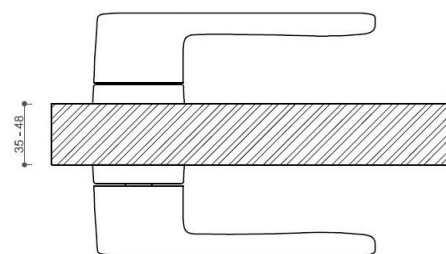

# CORAL HA200 HR/bez spodních rozet CM

» DVEŘNÍ KOVÁNÍ » INTERIÉROVÉ » Rozetové hranaté

Dodavatelské číslo	HS129894
Značka	TWIN
Kód produktu	03800-8025

Povrch:  
A-SAT - mosaz matná  
CM - černý mat  
NI-SAT-MAT - nikl satin matný

Provedení:  
BSR - bez spodní rozety  
BB - na obyčejný klíč  
PZ - na cylindrickou vložku (např. FAB)  
WC - s WC klíčkou

[prohlášení o shodě](#)  
([vysvětlení klasifikační tabulky](#))

**rozměr rozety pod kliku / BB / WC: 52 x 37 x 11 mm**

**rozměr rozety PZ: 52 x 52 x 11 mm**

**příprava dveřního křídla pro nízkou rozetu (tj. mimo spodní rozety PZ):**