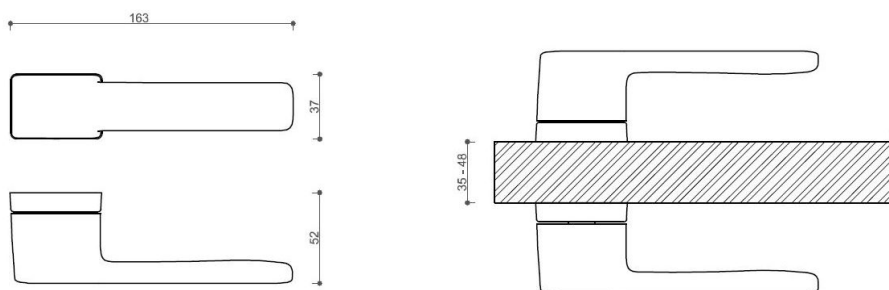

# CORAL HA200 HR/bez spodních rozet CM

» DVEŘNÍ KOVÁNÍ » INTERIÉROVÉ » Rozetové hranaté

Dodavatelské číslo	HS129894
Značka	TWIN
Kód produktu	03800-8025

Povrch:  
A-SAT - mosaz matná  
CM - černý mat  
NI-SAT-MAT - nikel satin matný

Provedení:  
BSR - bez spodní rozety  
BB - na obyčejný klíč  
PZ - na cylindrickou vložku (např. FAB)  
WC - s WC klíčkou

[prohlášení o shodě](#)  
([vysvětlení klasifikační tabulky](#))

**rozměr rozety pod kliku / BB / WC: 52 x 37 x 11 mm**

**rozměr rozety PZ: 52 x 52 x 11 mm**

**příprava dveřního křídla pro nízkou rozetu (tj. mimo spodní rozety PZ):**

## Parametry

Značka	TWIN
Barva	Černá