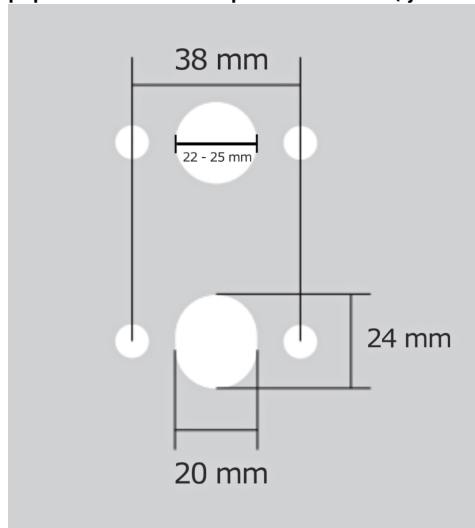

Provedení:  
BSR - bez spodní rozety  
BB - na obyčejný klíč  
PZ - na cylindrickou vložku (např. FAB)  
WC - s WC klíčkou

[prohlášení o shodě](#)  
([vysvětlení klasifikační tabulky](#))

**rozměr rozety pod kliku / BB / WC: 52 x 37 x 11 mm**

**rozměr rozety PZ: 52 x 52 x 11 mm**

**příprava dveřního křídla pro nízkou rozetu (tj. mimo spodní rozety PZ):**