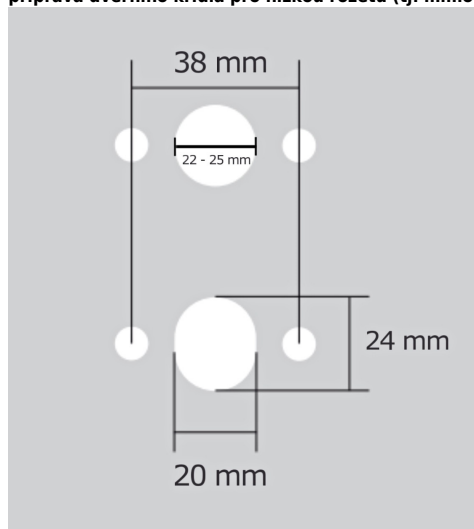

NI-SAT-MAT - nikel satin matný

Provedení:

BSR - bez spodní rozety

BB - na obyčejný klíč

PZ - na cylindrickou vložku (např. FAB)

WC - s WC klíčkou

[prohlášení o shodě](#)

[\(vysvětlení klasifikační tabulky\)](#)

rozměr rozety pod kliku / BB / WC: 52 x 37 x 11 mm

rozměr rozety PZ: 52 x 52 x 11 mm

příprava dveřního křídla pro nízkoúhelnou rozetu (tj. mimo spodní rozety PZ):

CORAL HA200 HR/bez spodních rozet NI-SAT-MAT