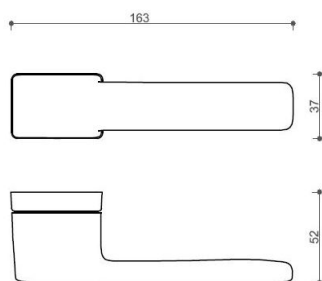

NI-SAT-MAT - nikel satin matný

Provedení:

BSR - bez spodní rozety

BB - na obyčejný klíč

PZ - na cylindrickou vložku (např. FAB)

WC - s WC klíčkou

[prohlášení o shodě](#)

[\(vysvětlení klasifikační tabulky\)](#)

rozměr rozety pod kliku / BB / WC: 52 x 37 x 11 mm

rozměr rozety PZ: 52 x 52 x 11 mm

příprava dveřního křídla pro nízkoúhelnou rozetu (tj. mimo spodní rozety PZ):

CORAL HA200 HR/bez spodních rozet NI-SAT-MAT