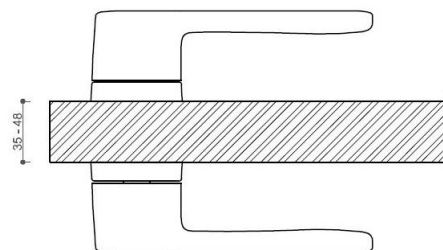

CORAL HA200 HR/bez spodních rozet NI-SAT-MAT

» DVEŘNÍ KOVÁNÍ » INTERIÉROVÉ » Rozetové hranaté

Dodavatelské číslo	HS129897
Značka	TWIN
Kód produktu	03800-8030
Balení	0 ks

Povrch:

A-SAT - mosaz matná

CM - černý mat

NI-SAT-MAT - nikel satin matný

Provedení:

BSR - bez spodní rozety

BB - na obyčejný klíč

PZ - na cylindrickou vložku (např. FAB)

WC - s WC klíčkou

[prohlášení o shodě](#)

[\(vysvětlení klasifikační tabulky\)](#)

rozměr rozety pod kliku / BB / WC: 52 x 37 x 11 mm

rozměr rozety PZ: 52 x 52 x 11 mm

příprava dveřního křídla pro nízkoúhelnou rozetu (tj. mimo spodní rozety PZ):

CORAL HA200 HR/bez spodních rozet NI-SAT-MAT