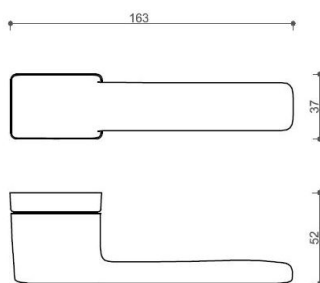

CORAL HA200 HR/bez spodních rozet NI-SAT-MAT

» DVEŘNÍ KOVÁNÍ » INTERIÉROVÉ » Rozetové hranaté

Dodavatelské číslo	HS129897
Značka	TWIN
Kód produktu	03800-8030

Povrch:
A-SAT - mosaz matná
CM - černý mat
NI-SAT-MAT - nikel satin matný

Provedení:
BSR - bez spodní rozety
BB - na obyčejný klíč
PZ - na cylindrickou vložku (např. FAB)
WC - s WC klíčkou

[prohlášení o shodě](#)
[\(vysvětlení klasifikační tabulky\)](#)

rozměr rozety pod kliku / BB / WC: 52 x 37 x 11 mm

rozměr rozety PZ: 52 x 52 x 11 mm

příprava dveřního křídla pro nízkou rozetu (tj. mimo spodní rozety PZ):

CORAL HA200 HR/bez spodních rozet NI-SAT-MAT

» DVEŘNÍ KOVÁNÍ » INTERIÉROVÉ » Rozetové hranaté

Dostupnost sklad SEZAM :
Dostupné sklad dodavatele:

u dodavatele
106,00 sd

CORAL HA200 HR/bez spodních rozet NI-SAT-MAT

» DVEŘNÍ KOVÁNÍ » INTERIÉROVÉ » Rozetové hranaté

Parametry

Značka	TWIN
Barva	Satén nikel, stříbrná