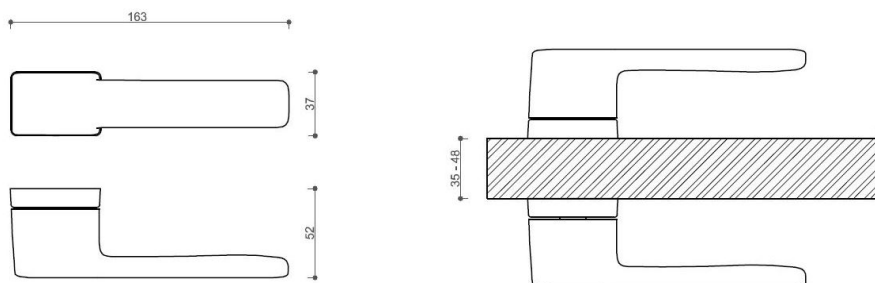

CORAL HA200 HR PZ/A-SAT

» DVEŘNÍ KOVÁNÍ » INTERIÉROVÉ » Rozetové hranaté

Dodavatelské číslo	HS133121
Značka	TWIN
Kód produktu	03800-7990
Balení	0 ks

Povrch:
A-SAT - mosaz matná
CM - černý mat
NI-SAT-MAT - nikel satin matný

Provedení:
BSR - bez spodní rozety
BB - na obyčejný klíč
PZ - na cylindrickou vložku (např. FAB)
WC - s WC kličkou

[prohlášení o shodě](#)
([vysvětlení klasifikační tabulky](#))

rozměr rozety pod kliku / BB / WC: 52 x 37 x 11 mm
rozměr rozety PZ: 52 x 52 x 11 mm