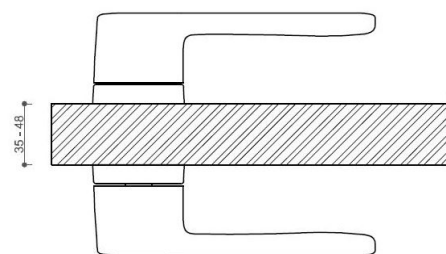

Povrch:

A-SAT - mosaz matná

CM - černý mat

NI-SAT-MAT - nikel satin matný

Provedení:

BSR - bez spodní rozety

BB - na obyčejný klíč

PZ - na cylindrickou vložku (např. FAB)

WC - s WC klíčkou

[prohlášení o shodě](#)

[\(vysvětlení klasifikační tabulky\)](#)

rozměr rozety pod kliku / BB / WC: 52 x 37 x 11 mm

rozměr rozety PZ: 52 x 52 x 11 mm

příprava dveřního křídla pro nízkou rozetu (tj. mimo spodní rozety PZ):

Parametry

Značka	TWIN
Barva	Surová mosaz