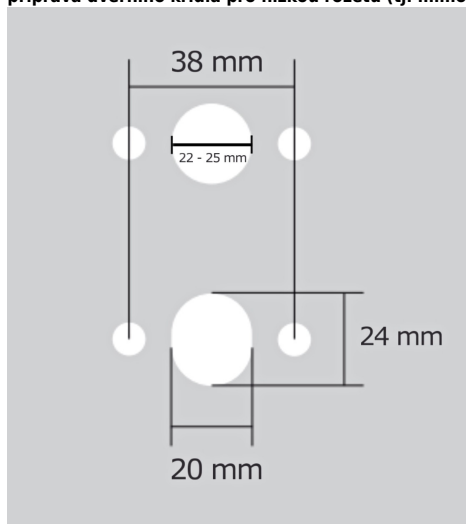

rozměr rozety pod kliku / BB / WC: 52 x 37 x 11 mm
rozměr rozety PZ: 52 x 52 x 11 mm

příprava dveřního křídla pro nízkou rozetu (tj. mimo spodní rozety PZ):