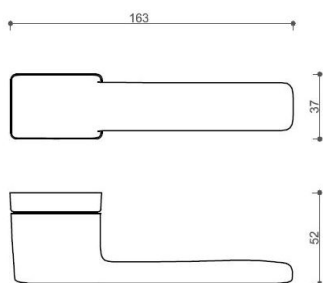

Povrch:

A-SAT - mosaz matná

CM - černý mat

NI-SAT-MAT - nikel satin matný

Provedení:

BSR - bez spodní rozety

BB - na obyčejný klíč

PZ - na cylindrickou vložku (např. FAB)

WC - s WC klíčkou

[prohlášení o shodě](#)

[\(vysvětlení klasifikační tabulky\)](#)

rozměr rozety pod kliku / BB / WC: 52 x 37 x 11 mm

rozměr rozety PZ: 52 x 52 x 11 mm

příprava dveřního křídla pro nízkou rozetu (tj. mimo spodní rozety PZ):