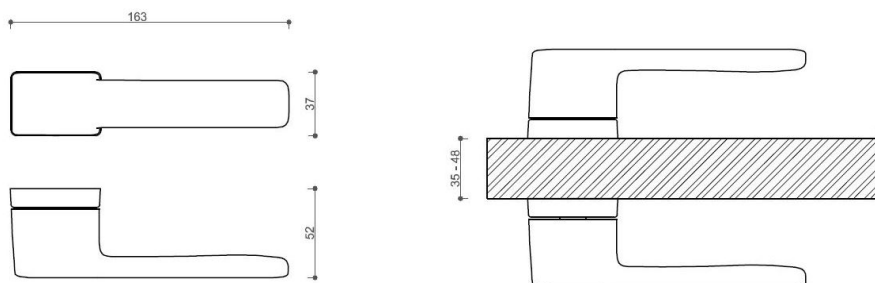

CORAL HA200 HR PZ/CM

» DVEŘNÍ KOVÁNÍ » INTERIÉROVÉ » Rozetové hranaté

Dodavatelské číslo	HS129892
Značka	TWIN
Kód produktu	03800-7995
Balení	0 ks

Povrch:
A-SAT - mosaz matná
CM - černý mat
NI-SAT-MAT - nikel satin matný

Provedení:
BSR - bez spodní rozety
BB - na obyčejný klíč
PZ - na cylindrickou vložku (např. FAB)
WC - s WC kličkou

[prohlášení o shodě](#)
([vysvětlení klasifikační tabulky](#))

rozměr rozety pod klíku / BB / WC: 52 x 37 x 11 mm
rozměr rozety PZ: 52 x 52 x 11 mm

skladem u dodavatele
skladem

CORAL HA200 HR PZ/CM

» DVEŘNÍ KOVÁNÍ » INTERIÉROVÉ » Rozetové hranaté

Parametry

Značka	TWIN
Barva	Černá