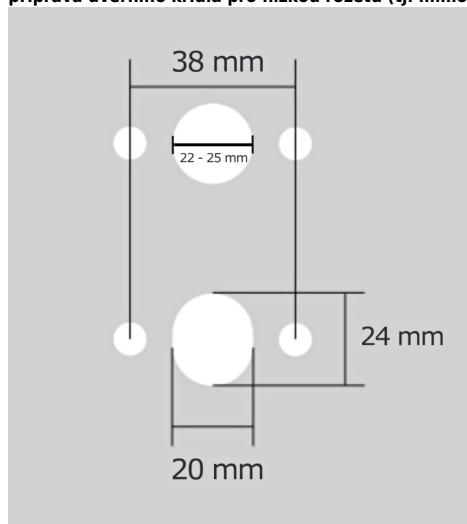

rozměr rozety pod klíku / BB / WC: 52 x 37 x 11 mm
rozměr rozety PZ: 52 x 52 x 11 mm

příprava dveřního křídla pro nízkou rozetu (tj. mimo spodní rozety PZ):