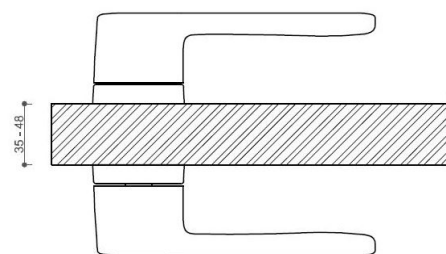

Povrch:

A-SAT - mosaz matná

CM - černý mat

NI-SAT-MAT - nikl satin matný

Provedení:

BSR - bez spodní rozety

BB - na obyčejný klíč

PZ - na cylindrickou vložku (např. FAB)

WC - s WC klíčkou

[prohlášení o shodě](#)

[\(vysvětlení klasifikační tabulky\)](#)

rozměr rozety pod kliku / BB / WC: 52 x 37 x 11 mm

rozměr rozety PZ: 52 x 52 x 11 mm

příprava dveřního křídla pro nízkou rozetu (tj. mimo spodní rozety PZ):