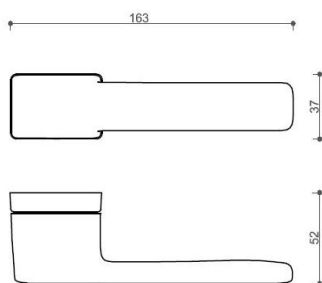

Povrch:

A-SAT - mosaz matná

CM - černý mat

NI-SAT-MAT - nikl satin matný

Provedení:

BSR - bez spodní rozety

BB - na obyčejný klíč

PZ - na cylindrickou vložku (např. FAB)

WC - s WC klíčkou

[prohlášení o shodě](#)

[\(vysvětlení klasifikační tabulky\)](#)

rozměr rozety pod kliku / BB / WC: 52 x 37 x 11 mm

rozměr rozety PZ: 52 x 52 x 11 mm

příprava dveřního křídla pro nízkou rozetu (tj. mimo spodní rozety PZ):