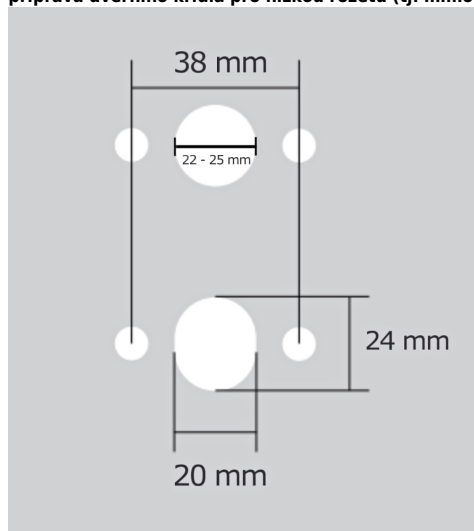

Provedení:

BSR - bez spodní rozety

BB - na obyčejný klíč

PZ - na cylindrickou vložku (např. FAB)

WC - s WC klíčkou

[prohlášení o shodě](#)

[\(vysvětlení klasifikační tabulky\)](#)

rozměr rozety pod kliku / BB / WC: 52 x 37 x 11 mm

rozměr rozety PZ: 52 x 52 x 11 mm

příprava dveřního křídla pro nízkou rozetu (tj. mimo spodní rozety PZ):

CORAL HA200 HR PZ/NI-SAT-MAT

» DVEŘNÍ KOVÁNÍ » INTERIÉROVÉ » Rozetové hranaté

[Dostupnost na hlavním skladě:](#)