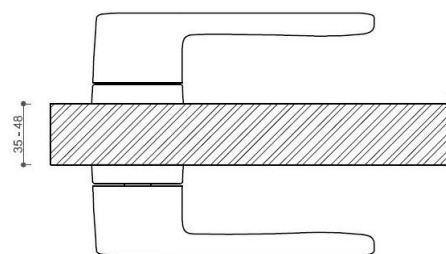

CORAL HA200 HR PZ/NI-SAT-MAT

» DVEŘNÍ KOVÁNÍ » INTERIÉROVÉ » Rozetové hranaté

Dodavatelské číslo	HS129899
Značka	TWIN
Kód produktu	03800-8000

Povrch:
A-SAT - mosaz matná
CM - černý mat
NI-SAT-MAT - nikl satin matný

Provedení:
BSR - bez spodní rozety
BB - na obyčejný klíč
PZ - na cylindrickou vložku (např. FAB)
WC - s WC klíčkou

[prohlášení o shodě](#)
([vysvětlení klasifikační tabulky](#))

rozměr rozety pod kliku / BB / WC: 52 x 37 x 11 mm

rozměr rozety PZ: 52 x 52 x 11 mm

příprava dveřního křídla pro nízkou rozetu (tj. mimo spodní rozety PZ):

CORAL HA200 HR PZ/NI-SAT-MAT

» DVEŘNÍ KOVÁNÍ » INTERIÉROVÉ » Rozetové hranaté

Dostupnost sklad SEZAM :
Dostupné sklad dodavatele:

u dodavatele
19,00 sd

CORAL HA200 HR PZ/NI-SAT-MAT

» DVEŘNÍ KOVÁNÍ » INTERIÉROVÉ » Rozetové hranaté

Parametry

Značka	TWIN
Barva	Satén nikel, stříbrná