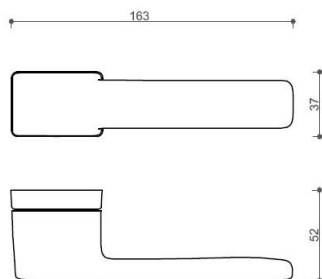

Provedení:

BSR - bez spodní rozety

BB - na obyčejný klíč

PZ - na cylindrickou vložku (např. FAB)

WC - s WC klíčkou

[prohlášení o shodě](#)

[\(vysvětlení klasifikační tabulky\)](#)

rozměr rozety pod kliku / BB / WC: 52 x 37 x 11 mm

rozměr rozety PZ: 52 x 52 x 11 mm

příprava dveřního křídla pro nízkou rozetu (tj. mimo spodní rozety PZ):

CORAL HA200 HR PZ/NI-SAT-MAT

» DVEŘNÍ KOVÁNÍ » INTERIÉROVÉ » Rozetové hranaté

[Dostupnost na hlavním skladě:](#)