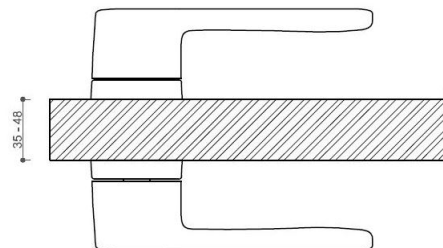

CORAL HA200 HR PZ/NI-SAT-MAT

» DVEŘNÍ KOVÁNÍ » INTERIÉROVÉ » Rozetové hranaté

Dodavatelské číslo	HS129899
Značka	TWIN
Kód produktu	03800-8000
Balení	0 ks

Povrch:

A-SAT - mosaz matná

CM - černý mat

NI-SAT-MAT - nikel satin matný

Provedení:

BSR - bez spodní rozety

BB - na obyčejný klíč

PZ - na cylindrickou vložku (např. FAB)

WC - s WC klíčkou

[prohlášení o shodě](#)

[\(vysvětlení klasifikační tabulky\)](#)

rozměr rozety pod kliku / BB / WC: 52 x 37 x 11 mm

rozměr rozety PZ: 52 x 52 x 11 mm

příprava dveřního křídla pro nízkou rozetu (tj. mimo spodní rozety PZ):

CORAL HA200 HR PZ/NI-SAT-MAT

» DVEŘNÍ KOVÁNÍ » INTERIÉROVÉ » Rozetové hranaté

[Dostupnost na hlavním skladě:](#)