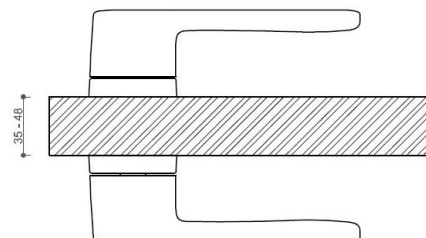

Povrch:

A-SAT - mosaz matná

CM - černý mat

NI-SAT-MAT - nikl satín matný

Provedení:

BSR - bez spodní rozety

BB - na obyčejný klíč

PZ - na cylindrickou vložku (např. FAB)

WC - s WC kličkou

[prohlášení o shodě](#)

[\(vysvětlení klasifikační tabulky\)](#)

rozměr rozety pod kliku / BB / WC: 52 x 37 x 11 mm

rozměr rozety PZ: 52 x 52 x 11 mm

příprava dveřního křídla pro nízkou rozetu (tj. mimo spodní rozety PZ):

» DVEŘNÍ KOVÁNÍ » INTERIÉROVÉ » Rozetové hranaté

Parametry

Značka	TWIN
Barva	Surová mosaz