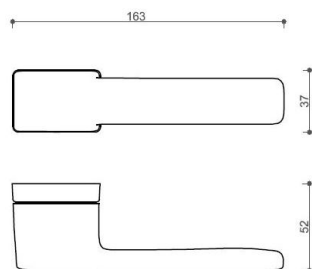

Povrch:

A-SAT - mosaz matná

CM - černý mat

NI-SAT-MAT - nikl satín matný

Provedení:

BSR - bez spodní rozety

BB - na obyčejný klíč

PZ - na cylindrickou vložku (např. FAB)

WC - s WC kličkou

[prohlášení o shodě](#)

[\(vysvětlení klasifikační tabulky\)](#)

rozměr rozety pod kliku / BB / WC: 52 x 37 x 11 mm

rozměr rozety PZ: 52 x 52 x 11 mm

příprava dveřního křídla pro nízkou rozetu (tj. mimo spodní rozety PZ):

» DVEŘNÍ KOVÁNÍ » INTERIÉROVÉ » Rozetové hranaté

Parametry

Značka	TWIN
Barva	Surová mosaz