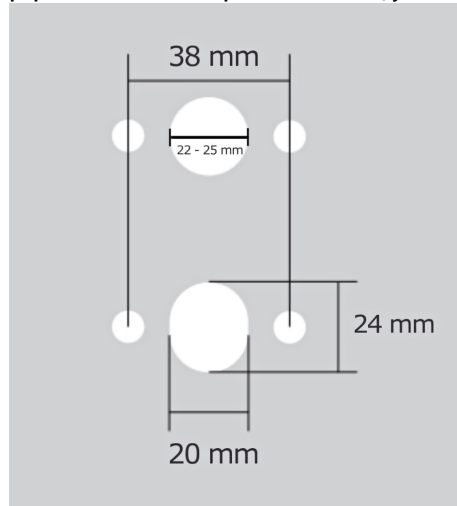

WC - s WC kličkou

[prohlášení o shodě](#)

[\(vysvětlení klasifikační tabulky\)](#)

rozměr rozety pod kliku / BB / WC: 52 x 37 x 11 mm

rozměr rozety PZ: 52 x 52 x 11 mm

příprava dveřního křídla pro nízkou rozetu (tj. mimo spodní rozety PZ):

» DVEŘNÍ KOVÁNÍ » INTERIÉROVÉ » Rozetové hranaté

Parametry

Značka	TWIN
Barva	Surová mosaz