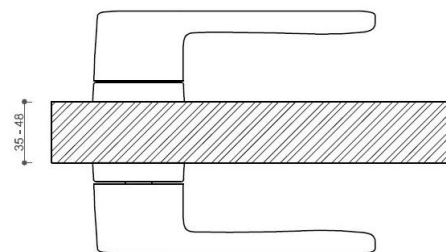

Povrch:

A-SAT - mosaz matná

CM - černý mat

NI-SAT-MAT - nikl satin matný

Provedení:

BSR - bez spodní rozety

BB - na obyčejný klíč

PZ - na cylindrickou vložku (např. FAB)

WC - s WC klíčkou

[prohlášení o shodě](#)

[\(vysvětlení klasifikační tabulky\)](#)

rozměr rozety pod kliku / BB / WC: 52 x 37 x 11 mm

rozměr rozety PZ: 52 x 52 x 11 mm

příprava dveřního křídla pro nízkou rozetu (tj. mimo spodní rozety PZ):

» DVEŘNÍ KOVÁNÍ » INTERIÉROVÉ » Rozetové hranaté

Parametry

Značka	TWIN
Barva	Černá