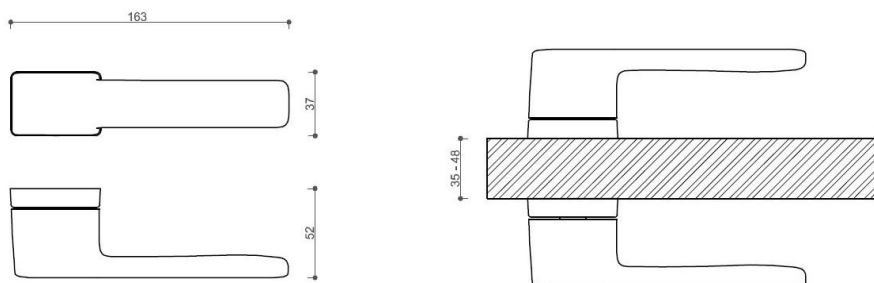

CORAL HA200 HR rozetové kování CM černá mat

» DVEŘNÍ KOVÁNÍ » INTERIÉROVÉ » Rozetové hranaté

Dodavatelské číslo	HS129891
Značka	TWIN
Kód produktu	MP03800-7980
Balení	0 ks

Povrch:
A-SAT - mosaz matná
CM - černý mat
NI-SAT-MAT - nikel satin matný

Provedení:
BSR - bez spodní rozety
BB - na obyčejný klíč
PZ - na cylindrickou vložku (např. FAB)
WC - s WC kličkou

[prohlášení o shodě](#)
[\(vysvětlení klasifikační tabulky\)](#)

rozměr rozety pod kliku / BB / WC: 52 x 37 x 11 mm
rozměr rozety PZ: 52 x 52 x 11 mm