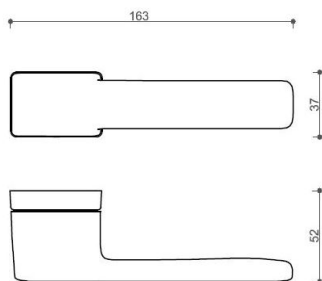

Povrch:

A-SAT - mosaz matná

CM - černý mat

NI-SAT-MAT - nikl satin matný

Provedení:

BSR - bez spodní rozety

BB - na obyčejný klíč

PZ - na cylindrickou vložku (např. FAB)

WC - s WC klíčkou

[prohlášení o shodě](#)

[\(vysvětlení klasifikační tabulky\)](#)

rozměr rozety pod kliku / BB / WC: 52 x 37 x 11 mm

rozměr rozety PZ: 52 x 52 x 11 mm

příprava dveřního křídla pro nízkou rozetu (tj. mimo spodní rozety PZ):

» DVEŘNÍ KOVÁNÍ » INTERIÉROVÉ » Rozetové hranaté

Parametry

Značka	TWIN
Barva	Černá