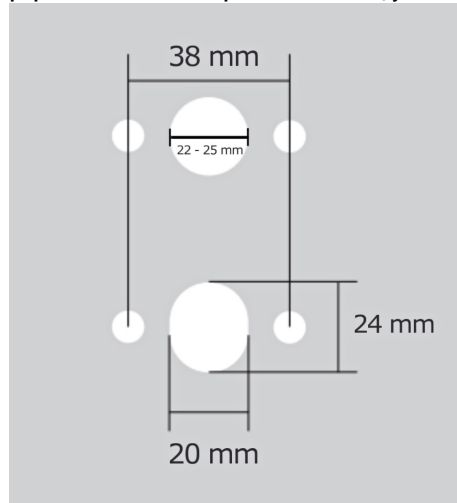

WC - s WC kličkou

[prohlášení o shodě](#)

[\(vysvětlení klasifikační tabulky\)](#)

rozměr rozety pod kliku / BB / WC: 52 x 37 x 11 mm

rozměr rozety PZ: 52 x 52 x 11 mm

příprava dveřního křídla pro nízkou rozetu (tj. mimo spodní rozety PZ):

» DVEŘNÍ KOVÁNÍ » INTERIÉROVÉ » Rozetové hranaté

Parametry

Značka	TWIN
Barva	Satén nikel, stříbrná