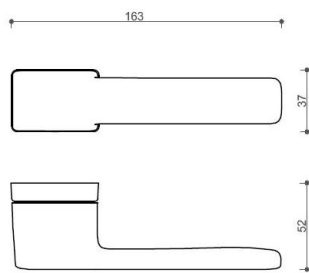

# CORAL HA200 HR rozetové kování NI-SAT-MAT-matný nikl

» DVEŘNÍ KOVÁNÍ » INTERIÉROVÉ » Rozetové hranaté

Dodavatelské číslo	HS129898
Značka	TWIN
Kód produktu	MP03800-7985
Balení	0 ks

Povrch:  
A-SAT - mosaz matná  
CM - černý mat  
NI-SAT-MAT - nikl satin matný

Provedení:  
BSR - bez spodní rozety  
BB - na obyčejný klíč  
PZ - na cylindrickou vložku (např. FAB)  
WC - s WC kličkou

[prohlášení o shodě](#)  
([vysvětlení klasifikační tabulky](#))

rozměr rozety pod kliku / BB / WC: 52 x 37 x 11 mm  
rozměr rozety PZ: 52 x 52 x 11 mm