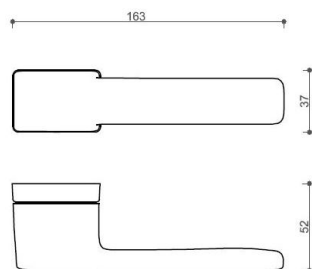

Povrch:

A-SAT - mosaz matná

CM - černý mat

NI-SAT-MAT - nikel satín matný

Provedení:

BSR - bez spodní rozety

BB - na obyčejný klíč

PZ - na cylindrickou vložku (např. FAB)

WC - s WC kličkou

[prohlášení o shodě](#)

[\(vysvětlení klasifikační tabulky\)](#)

rozměr rozety pod kliku / BB / WC: 52 x 37 x 11 mm

rozměr rozety PZ: 52 x 52 x 11 mm

příprava dveřního křídla pro nízkou rozetu (tj. mimo spodní rozety PZ):

» DVEŘNÍ KOVÁNÍ » INTERIÉROVÉ » Rozetové hranaté

Parametry

Značka	TWIN
Barva	Satén nikel, stříbrná