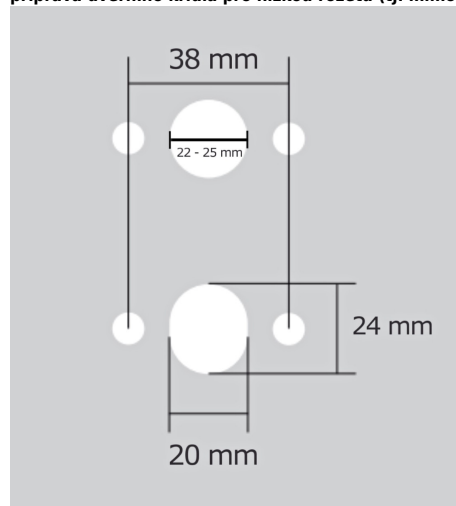

rozměr rozety pod kliku / BB / WC: 52 x 37 x 11 mm
rozměr rozety PZ: 52 x 52 x 11 mm

příprava dveřního křídla pro nízkou rozetu (tj. mimo spodní rozety PZ):