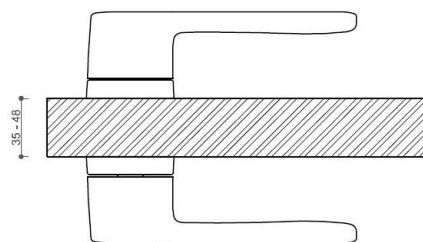

# CORAL HA200 HR rozetové kování NI-SAT-MAT-matný nikl

» DVEŘNÍ KOVÁNÍ » INTERIÉROVÉ » Rozetové hranaté

Dodavatelské číslo	HS129898
Značka	TWIN
Kód produktu	MP03800-7985
Balení	0 ks

Povrch:  
A-SAT - mosaz matná  
CM - černý mat  
NI-SAT-MAT - nikl satin matný

Provedení:  
BSR - bez spodní rozety  
BB - na obyčejný klíč  
PZ - na cylindrickou vložku (např. FAB)  
WC - s WC kličkou

[prohlášení o shodě](#)  
([vysvětlení klasifikační tabulky](#))

rozměr rozety pod kliku / BB / WC: 52 x 37 x 11 mm  
rozměr rozety PZ: 52 x 52 x 11 mm

příprava dveřního křídla pro nízkou rozetu (tj. mimo spodní rozety PZ):

## Parametry

Značka	TWIN
Barva	Satén nikel, stříbrná