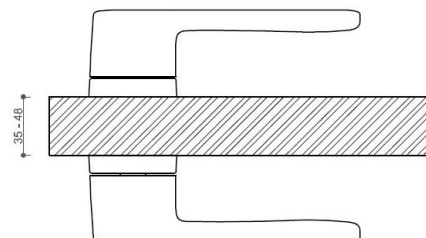

Povrch:

A-SAT - mosaz matná

CM - černý mat

NI-SAT-MAT - nikel satín matný

Provedení:

BSR - bez spodní rozety

BB - na obyčejný klíč

PZ - na cylindrickou vložku (např. FAB)

WC - s WC kličkou

[prohlášení o shodě](#)

[\(vysvětlení klasifikační tabulky\)](#)

rozměr rozety pod kliku / BB / WC: 52 x 37 x 11 mm

rozměr rozety PZ: 52 x 52 x 11 mm

**příprava dveřního křídla pro nízkou rozetu (tj. mimo spodní rozety PZ):**