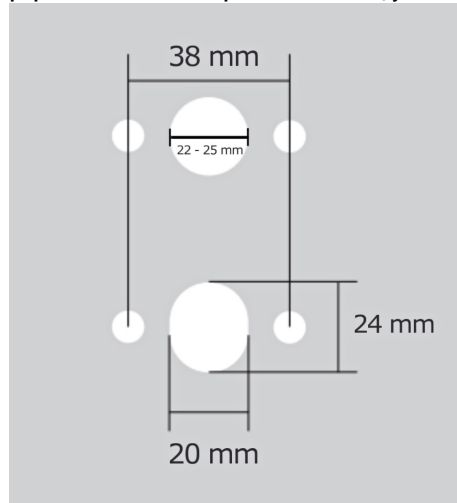

WC - s WC kličkou

[prohlášení o shodě](#)

[\(vysvětlení klasifikační tabulky\)](#)

rozměr rozety pod kliku / BB / WC: 52 x 37 x 11 mm

rozměr rozety PZ: 52 x 52 x 11 mm

**příprava dveřního křídla pro nízkou rozetu (tj. mimo spodní rozety PZ):**