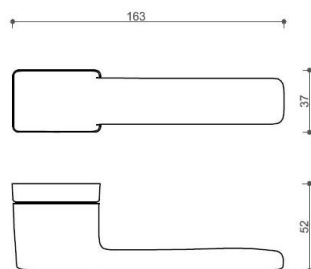

Povrch:

A-SAT - mosaz matná

CM - černý mat

NI-SAT-MAT - nikel satín matný

Provedení:

BSR - bez spodní rozety

BB - na obyčejný klíč

PZ - na cylindrickou vložku (např. FAB)

WC - s WC kličkou

[prohlášení o shodě](#)

[\(vysvětlení klasifikační tabulky\)](#)

rozměr rozety pod kliku / BB / WC: 52 x 37 x 11 mm

rozměr rozety PZ: 52 x 52 x 11 mm

příprava dveřního křídla pro nízkou rozetu (tj. mimo spodní rozety PZ):

» DVEŘNÍ KOVÁNÍ » INTERIÉROVÉ » Rozetové hranaté

Parametry

Značka	TWIN
Barva	Satén nikel, stříbrná