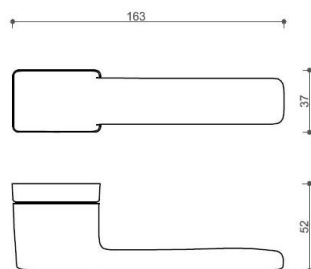

Povrch:

A-SAT - mosaz matná

CM - černý mat

NI-SAT-MAT - nikel satín matný

Provedení:

BSR - bez spodní rozety

BB - na obyčejný klíč

PZ - na cylindrickou vložku (např. FAB)

WC - s WC kličkou

[prohlášení o shodě](#)

[\(vysvětlení klasifikační tabulky\)](#)

rozměr rozety pod kliku / BB / WC: 52 x 37 x 11 mm

rozměr rozety PZ: 52 x 52 x 11 mm

**příprava dveřního křídla pro nízkou rozetu (tj. mimo spodní rozety PZ):**