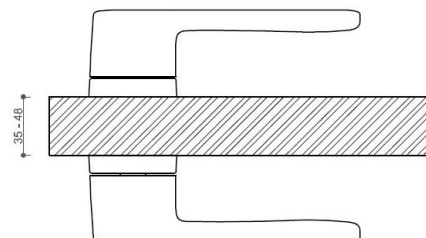

Povrch:

A-SAT - mosaz matná

CM - černý mat

NI-SAT-MAT - nikel satín matný

Provedení:

BSR - bez spodní rozety

BB - na obyčejný klíč

PZ - na cylindrickou vložku (např. FAB)

WC - s WC kličkou

[prohlášení o shodě](#)

[\(vysvětlení klasifikační tabulky\)](#)

rozměr rozety pod kliku / BB / WC: 52 x 37 x 11 mm

rozměr rozety PZ: 52 x 52 x 11 mm

příprava dveřního křídla pro nízkou rozetu (tj. mimo spodní rozety PZ):

» DVEŘNÍ KOVÁNÍ » INTERIÉROVÉ » Rozetové hranaté

Parametry

Značka	TWIN
Barva	Satén nikel, stříbrná