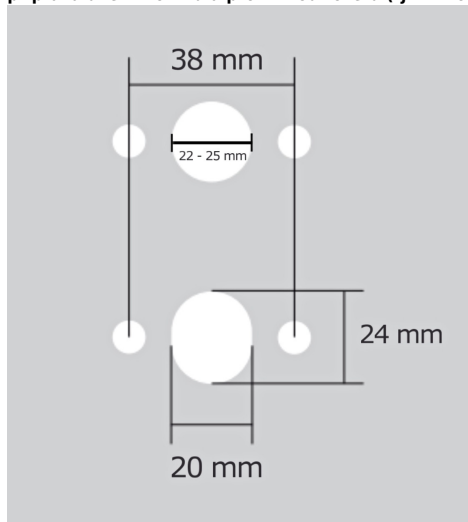

rozměr rozety pod kliku / BB / WC: 52 x 37 x 11 mm
rozměr rozety PZ: 52 x 52 x 11 mm

příprava dveřního křídla pro nízkou rozetu (tj. mimo spodní rozety PZ):