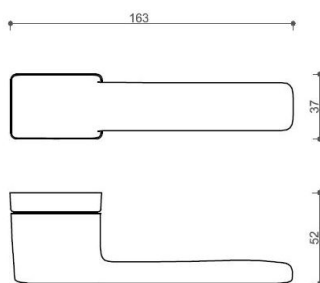

CORAL HA200 HR WC/A-SAT

» DVEŘNÍ KOVÁNÍ » INTERIÉROVÉ » Rozetové hranaté

Dodavatelské číslo	HS133122
Značka	TWIN
Kód produktu	03800-8005

Povrch:
A-SAT - mosaz matná
CM - černý mat
NI-SAT-MAT - nikel satin matný

Provedení:
BSR - bez spodní rozety
BB - na obyčejný klíč
PZ - na cylindrickou vložku (např. FAB)
WC - s WC klíčkou

[prohlášení o shodě](#)
[\(vysvětlení klasifikační tabulky\)](#)

rozměr rozety pod kliku / BB / WC: 52 x 37 x 11 mm

rozměr rozety PZ: 52 x 52 x 11 mm

příprava dveřního křídla pro nízkou rozetu (tj. mimo spodní rozety PZ):

CORAL HA200 HR WC/A-SAT

» DVEŘNÍ KOVÁNÍ » INTERIÉROVÉ » Rozetové hranaté

Dostupnost sklad SEZAM :
Dostupné sklad dodavatele:

u dodavatele
28,00 sd

CORAL HA200 HR WC/A-SAT

» DVEŘNÍ KOVÁNÍ » INTERIÉROVÉ » Rozetové hranaté

Parametry

Značka	TWIN
Barva	Surová mosaz