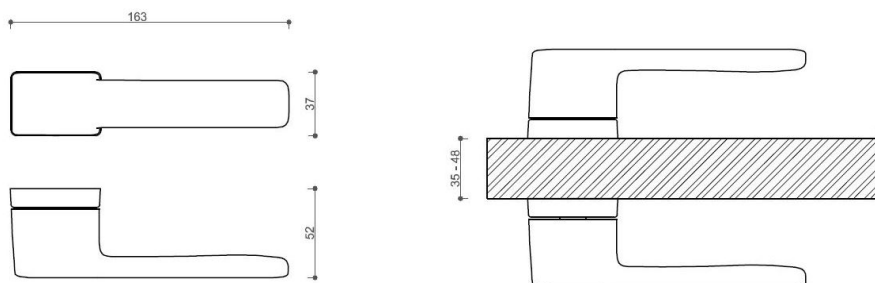

# CORAL HA200 HR WC/A-SAT

» DVEŘNÍ KOVÁNÍ » INTERIÉROVÉ » Rozetové hranaté

Dodavatelské číslo	HS133122
Značka	TWIN
Kód produktu	03800-8005
Balení	0 ks

Povrch:  
A-SAT - mosaz matná  
CM - černý mat  
NI-SAT-MAT - nikel satin matný

Provedení:  
BSR - bez spodní rozety  
BB - na obyčejný klíč  
PZ - na cylindrickou vložku (např. FAB)  
WC - s WC kličkou

[prohlášení o shodě](#)  
[\(vysvětlení klasifikační tabulky\)](#)

rozměr rozety pod kliku / BB / WC: 52 x 37 x 11 mm  
rozměr rozety PZ: 52 x 52 x 11 mm

## Parametry

Značka	TWIN
Barva	Surová mosaz