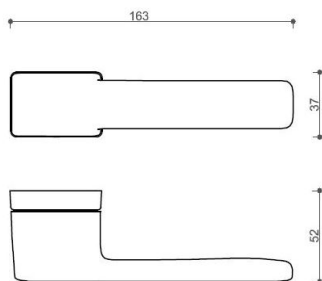

# CORAL HA200 HR WC/CM

» DVEŘNÍ KOVÁNÍ » INTERIÉROVÉ » Rozetové hranaté

Dodavatelské číslo

HS129893

Značka

TWIN

Kód produktu

03800-8010

Povrch:

A-SAT - mosaz matná

CM - černý mat

NI-SAT-MAT - nikl satin matný

Provedení:

BSR - bez spodní rozety

BB - na obyčejný klíč

PZ - na cylindrickou vložku (např. FAB)

WC - s WC klíčkou

[prohlášení o shodě](#)

[\(vysvětlení klasifikační tabulky\)](#)

rozměr rozety pod kliku / BB / WC: 52 x 37 x 11 mm

rozměr rozety PZ: 52 x 52 x 11 mm

příprava dveřního křídla pro nízkou rozetu (tj. mimo spodní rozety PZ):