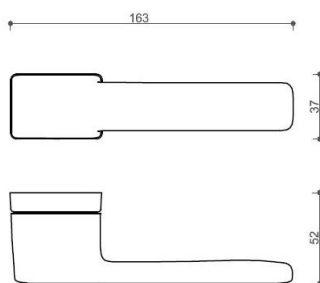

CORAL HA200 HR WC/CM

» DVEŘNÍ KOVÁNÍ » INTERIÉROVÉ » Rozetové hranaté

Dodavatelské číslo

HS129893

Značka

TWIN

Kód produktu

03800-8010

Povrch:

A-SAT - mosaz matná

CM - černý mat

NI-SAT-MAT - nikl satin matný

Provedení:

BSR - bez spodní rozety

BB - na obyčejný klíč

PZ - na cylindrickou vložku (např. FAB)

WC - s WC klíčkou

[prohlášení o shodě](#)

[\(vysvětlení klasifikační tabulky\)](#)

rozměr rozety pod kliku / BB / WC: 52 x 37 x 11 mm

rozměr rozety PZ: 52 x 52 x 11 mm

příprava dveřního křídla pro nízkou rozetu (tj. mimo spodní rozety PZ):