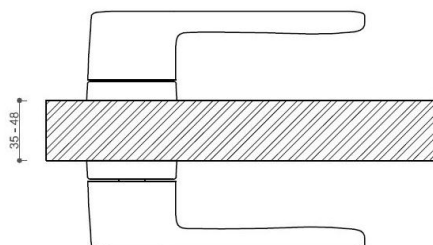

CORAL HA200 HR WC/CM

» DVEŘNÍ KOVÁNÍ » INTERIÉROVÉ » Rozetové hranaté

Dodavatelské číslo	HS129893
Značka	TWIN
Kód produktu	03800-8010
Balení	0 ks

Povrch:
A-SAT - mosaz matná
CM - černý mat
NI-SAT-MAT - nikel satin matný

Provedení:
BSR - bez spodní rozety
BB - na obyčejný klíč
PZ - na cylindrickou vložku (např. FAB)
WC - s WC kličkou

[prohlášení o shodě](#)
([vysvětlení klasifikační tabulky](#))

rozměr rozety pod kliku / BB / WC: 52 x 37 x 11 mm
rozměr rozety PZ: 52 x 52 x 11 mm

skladem u dodavatele
skladem

CORAL HA200 HR WC/CM

» DVEŘNÍ KOVÁNÍ » INTERIÉROVÉ » Rozetové hranaté

Parametry

Značka	TWIN
Barva	Černá