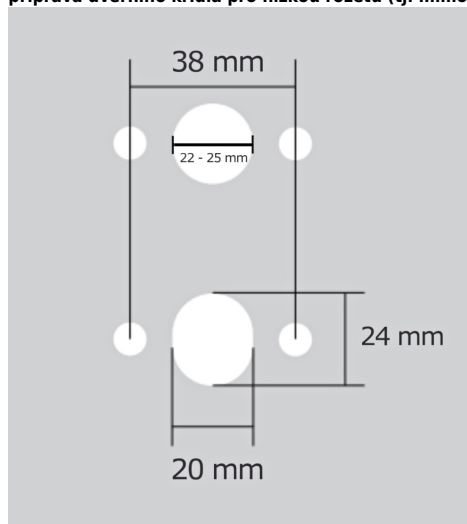

rozměr rozety pod kliku / BB / WC: 52 x 37 x 11 mm
rozměr rozety PZ: 52 x 52 x 11 mm

příprava dveřního křídla pro nízkou rozetu (tj. mimo spodní rozety PZ):