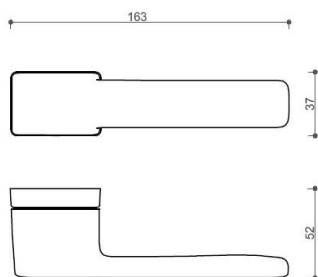

CORAL HA200 HR WC/CM

» DVEŘNÍ KOVÁNÍ » INTERIÉROVÉ » Rozetové hranaté

Dodavatelské číslo	HS129893
Značka	TWIN
Kód produktu	03800-8010
Balení	0 ks

Povrch:
A-SAT - mosaz matná
CM - černý mat
NI-SAT-MAT - nikel satin matný

Provedení:
BSR - bez spodní rozety
BB - na obyčejný klíč
PZ - na cylindrickou vložku (např. FAB)
WC - s WC kličkou

[prohlášení o shodě](#)
([vysvětlení klasifikační tabulky](#))

rozměr rozety pod kliku / BB / WC: 52 x 37 x 11 mm
rozměr rozety PZ: 52 x 52 x 11 mm

skladem u dodavatele
skladem

CORAL HA200 HR WC/CM

» DVEŘNÍ KOVÁNÍ » INTERIÉROVÉ » Rozetové hranaté

Parametry

Značka	TWIN
Barva	Černá