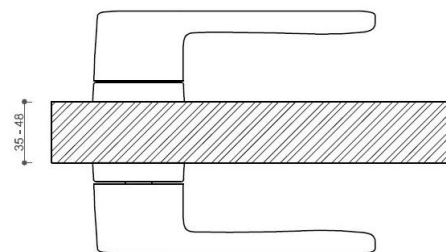

# CORAL HA200 HR WC/CM

» DVEŘNÍ KOVÁNÍ » INTERIÉROVÉ » Rozetové hranaté

Dodavatelské číslo

HS129893

Značka

TWIN

Kód produktu

03800-8010

Povrch:

A-SAT - mosaz matná

CM - černý mat

NI-SAT-MAT - nikl satin matný

Provedení:

BSR - bez spodní rozety

BB - na obyčejný klíč

PZ - na cylindrickou vložku (např. FAB)

WC - s WC klíčkou

[prohlášení o shodě](#)

[\(vysvětlení klasifikační tabulky\)](#)

rozměr rozety pod kliku / BB / WC: 52 x 37 x 11 mm

rozměr rozety PZ: 52 x 52 x 11 mm

příprava dveřního křídla pro nízkou rozetu (tj. mimo spodní rozety PZ):