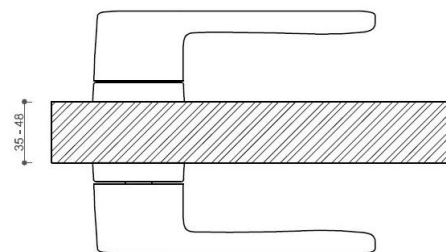

CORAL HA200 HR WC/CM

» DVEŘNÍ KOVÁNÍ » INTERIÉROVÉ » Rozetové hranaté

Dodavatelské číslo

HS129893

Značka

TWIN

Kód produktu

03800-8010

Povrch:

A-SAT - mosaz matná

CM - černý mat

NI-SAT-MAT - nikl satin matný

Provedení:

BSR - bez spodní rozety

BB - na obyčejný klíč

PZ - na cylindrickou vložku (např. FAB)

WC - s WC klíčkou

[prohlášení o shodě](#)

[\(vysvětlení klasifikační tabulky\)](#)

rozměr rozety pod kliku / BB / WC: 52 x 37 x 11 mm

rozměr rozety PZ: 52 x 52 x 11 mm

příprava dveřního křídla pro nízkou rozetu (tj. mimo spodní rozety PZ):