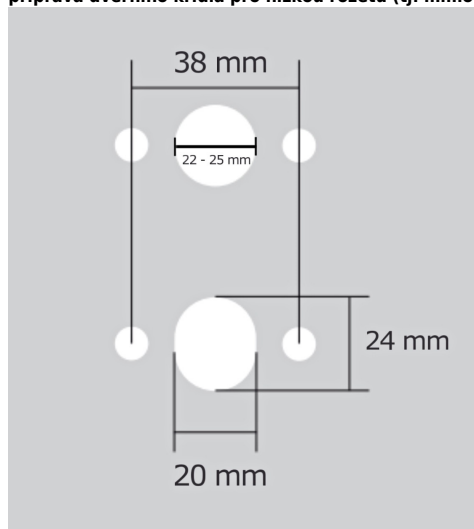

#### Provedení:

BSR - bez spodní rozety

BB - na obyčejný klíč

PZ - na cylindrickou vložku (např. FAB)

WC - s WC klíčkou

[prohlášení o shodě](#)

[\(vysvětlení klasifikační tabulky\)](#)

**rozměr rozety pod kliku / BB / WC: 52 x 37 x 11 mm**

**rozměr rozety PZ: 52 x 52 x 11 mm**

**příprava dveřního křídla pro nízkou rozetu (tj. mimo spodní rozety PZ):**