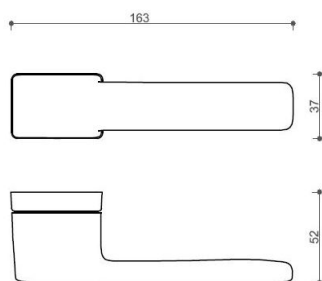

#### Provedení:

BSR - bez spodní rozety

BB - na obyčejný klíč

PZ - na cylindrickou vložku (např. FAB)

WC - s WC klíčkou

[prohlášení o shodě](#)

[\(vysvětlení klasifikační tabulky\)](#)

**rozměr rozety pod kliku / BB / WC: 52 x 37 x 11 mm**

**rozměr rozety PZ: 52 x 52 x 11 mm**

**příprava dveřního křídla pro nízkou rozetu (tj. mimo spodní rozety PZ):**