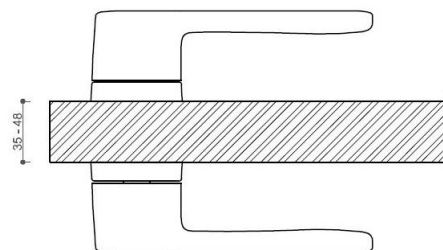

#### Provedení:

BSR - bez spodní rozety

BB - na obyčejný klíč

PZ - na cylindrickou vložku (např. FAB)

WC - s WC klíčkou

[prohlášení o shodě](#)

[\(vysvětlení klasifikační tabulky\)](#)

**rozměr rozety pod kliku / BB / WC: 52 x 37 x 11 mm**

**rozměr rozety PZ: 52 x 52 x 11 mm**

**příprava dveřního křídla pro nízkou rozetu (tj. mimo spodní rozety PZ):**