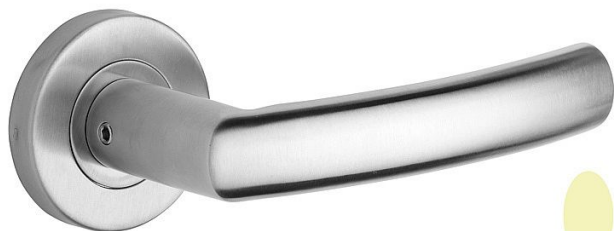

CORNO R nerez mat klika-klika klíč

» DVEŘNÍ KOVÁNÍ » INTERIÉROVÉ » Rozetové kulaté

Popis

Dveřní kování s vysokou životností a odolností, je určeno pro dveře s vyšší frekvencí průchodu.

Kliky a štíty jsou vyrobeny z nerezové oceli. Zesílená ocelová výztuha s fixačními čepy.

Zesílená konstrukce kliky. Spojovací materiál z nerezové oceli. Kování obsahuje dvě vratné pružiny.

Klasifikace dle EN 1906: 37-B030A.

Kliku CORNO lze použít i k bezpečnostnímu kování.

| | |
|--------------------|------------|
| Dodavatelské číslo | 1030390001 |
| Značka | ROSTEX |
| Kód produktu | 02000-6391 |
| Balení | 1 ks |

nerez mat

Dostupnost na hlavním skladě: skladem u dodavatele

Parametry

| | |
|--------|-----------------------------|
| Značka | ROSTEX |
| Barva | Nerez mat, F9 imitace nerez |