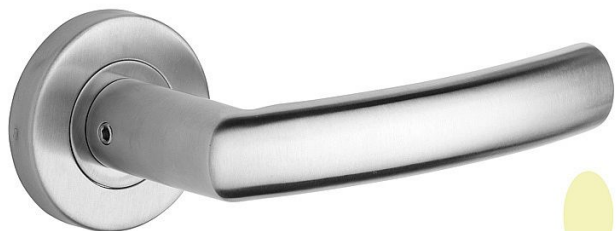

# CORNO R nerez mat klika-klika klíč

» DVEŘNÍ KOVÁNÍ » INTERIÉROVÉ » Rozetové kulaté

## Popis

Dveřní kování s vysokou životností a odolností, je určeno pro dveře s vyšší frekvencí průchodu. Kliky a štíty jsou vyrobeny z nerezové oceli. Zesílená ocelová výztuha s fixačními čepy. Zesílená konstrukce kliky. Spojovací materiál z nerezové oceli. Kování obsahuje dvě vratné pružiny. Klasifikace dle EN 1906: 37-B030A. Kliku CORNO lze použít i k bezpečnostnímu kování.

Dodavatelské číslo	1030390001
Značka	ROSTEX
Kód produktu	02000-6391
Balení	1 Ks

nerez mat

Dostupnost sklad SEZAM : u dodavatele  
Dostupné sklad dodavatele: sklad dodavatele

## Parametry

Značka	ROSTEX
Barva	Nerez mat, F9 imitace nerez