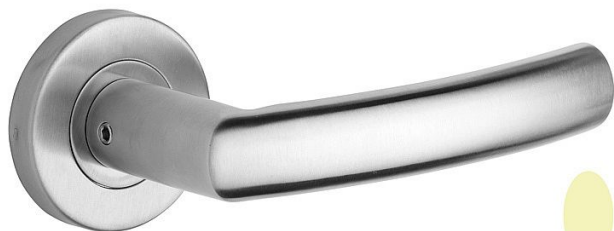

CORNO R nerez mat klika-klika klíč

» DVEŘNÍ KOVÁNÍ » INTERIÉROVÉ » Rozetové kulaté

Popis

Dveřní kování s vysokou životností a odolností, je určeno pro dveře s vyšší frekvencí průchodu.

Kličky a štíty jsou vyrobeny z nerezové oceli. Zesílená ocelová výztuha s fixačními čepy.

Zesílená konstrukce kličky. Spojovací materiál z nerezové oceli. Kování obsahuje dvě vratné pružiny.

Klasifikace dle EN 1906: 37-B030A.

Kličky CORNO lze použít i k bezpečnostnímu kování.

Dodavatelské číslo	1030390001
Značka	ROSTEX
Kód produktu	02000-6391
Balení	1 ks

nerez mat

Dostupnost na hlavním skladě: skladem u dodavatele

Parametry

Značka	ROSTEX
Barva	Nerez mat, F9 imitace nerez