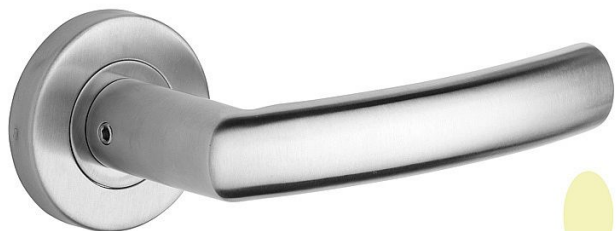

CORNO R nerez mat klika-klika vložka

» DVEŘNÍ KOVÁNÍ » INTERIÉROVÉ » Rozetové kulaté

Dodavatelské číslo	1034008801
Značka	ROSTEX
Kód produktu	02000-6392
Balení	1 Ks

nerez mat

Dostupnost sklad SEZAM : u dodavatele
Dostupné sklad dodavatele: sklad dodavatele

Popis

Dveřní kování s vysokou životností a odolností, je určeno pro dveře s vyšší frekvencí průchodu. Kliky a štíty jsou vyrobeny z nerezové oceli. Zesílená ocelová výztuha s fixačními čepy. Zesílená konstrukce kliky. Spojovací materiál z nerezové oceli. Kování obsahuje dvě vratné pružiny. Klasifikace dle EN 1906: 37-B030A. Kliku CORNO lze použít i k bezpečnostnímu kování.

Parametry

Značka	ROSTEX
Barva	Nerez mat, F9 imitace nerez