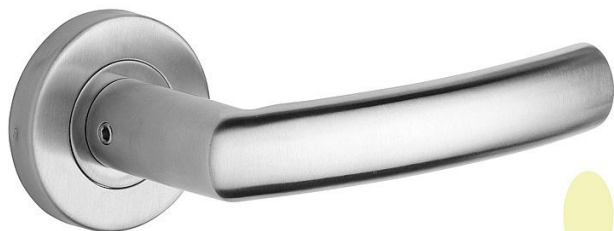

# CORNO R nerez mat klika-klika vložka

» DVEŘNÍ KOVÁNÍ » INTERIÉROVÉ » Rozetové kulaté

## Popis

Dveřní kování s vysokou životností a odolností, je určeno pro dveře s vyšší frekvencí průchodu.

Kliky a štíty jsou vyrobeny z nerezové oceli. Zesílená ocelová výztuha s fixačními čepy.

Zesílená konstrukce kliky. Spojovací materiál z nerezové oceli. Kování obsahuje dvě vratné pružiny.

Klasifikace dle EN 1906: 37-B030A.

Kliku CORNO lze použít i k bezpečnostnímu kování.

Dodavatelské číslo	1034008801
Značka	ROSTEX
Kód produktu	02000-6392
Balení	1 ks

nerez mat

Dostupnost na hlavním skladě: skladem u dodavatele

## Parametry

Značka	ROSTEX
Barva	Nerez mat, F9 imitace nerez