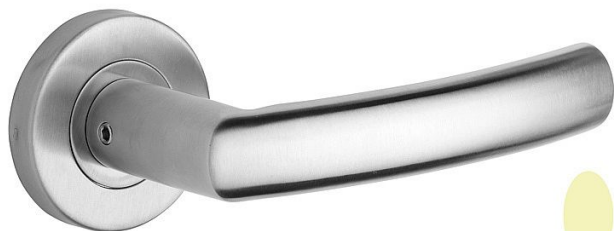

CORNO R nerez mat klika-klika vložka

» DVEŘNÍ KOVÁNÍ » INTERIÉROVÉ » Rozetové kulaté

Popis

Dveřní kování s vysokou životností a odolností, je určeno pro dveře s vyšší frekvencí průchodu.

Kličky a štíty jsou vyrobeny z nerezové oceli. Zesílená ocelová výztuha s fixačními čepy.

Zesílená konstrukce kličky. Spojovací materiál z nerezové oceli. Kování obsahuje dvě vratné pružiny.

Klasifikace dle EN 1906: 37-B030A.

Kličky CORNO lze použít i k bezpečnostnímu kování.

Dodavatelské číslo	1034008801
Značka	ROSTEX
Kód produktu	02000-6392
Balení	1 ks

nerez mat

Dostupnost na hlavním skladě: skladem u dodavatele

Parametry

Značka	ROSTEX
Barva	Nerez mat, F9 imitace nerez