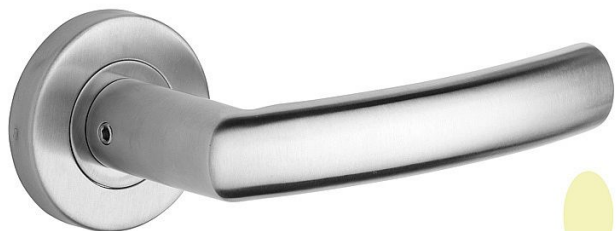

CORNO R nerez mat klika-klika vložka

» DVEŘNÍ KOVÁNÍ » INTERIÉROVÉ » Rozetové kulaté

Popis

Dveřní kování s vysokou životností a odolností, je určeno pro dveře s vyšší frekvencí průchodu. Kliky a štíty jsou vyrobeny z nerezové oceli. Zesílená ocelová výztuha s fixačními čepy. Zesílená konstrukce kliky. Spojovací materiál z nerezové oceli. Kování obsahuje dvě vratné pružiny. Klasifikace dle EN 1906: 37-B030A. Kliku CORNO lze použít i k bezpečnostnímu kování.

Dodavatelské číslo	1034008801
Značka	ROSTEX
Kód produktu	02000-6392
Balení	1 Ks

nerez mat

Dostupnost sklad SEZAM : u dodavatele
Dostupné sklad dodavatele: sklad dodavatele

Parametry

Značka	ROSTEX
Barva	Nerez mat, F9 imitace nerez