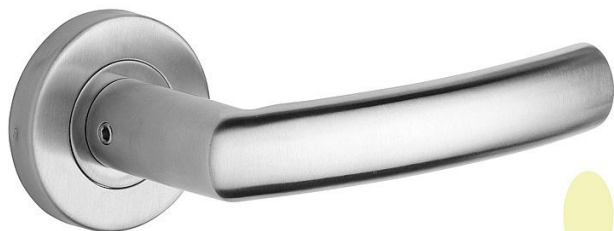

CORNO R nerez mat klika-klika WC

» DVEŘNÍ KOVÁNÍ » INTERIÉROVÉ » Rozetové kulaté

Popis

Dveřní kování s vysokou životností a odolností, je určeno pro dveře s vyšší frekvencí průchodu.

Kliky a štíty jsou vyrobeny z nerezové oceli. Zesílená ocelová výztuha s fixačními čepy.

Zesílená konstrukce kliky. Spojovací materiál z nerezové oceli. Kování obsahuje dvě vratné pružiny.

Klasifikace dle EN 1906: 37-B030A.

Kliku CORNO lze použít i k bezpečnostnímu kování.

Dodavatelské číslo	1034008901
Značka	ROSTEX
Kód produktu	02000-6393
Balení	1 ks

nerez mat

Dostupnost na hlavním skladě: skladem u dodavatele

Parametry

Značka	ROSTEX
Barva	Nerez mat, F9 imitace nerez