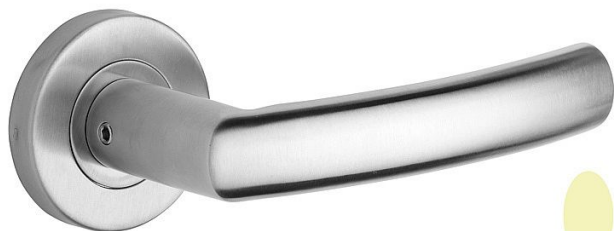

# CORNO R nerez mat klika-klika WC

» DVEŘNÍ KOVÁNÍ » INTERIÉROVÉ » Rozetové kulaté

## Popis

Dveřní kování s vysokou životností a odolností, je určeno pro dveře s vyšší frekvencí průchodu.

Kliky a štíty jsou vyrobeny z nerezové oceli. Zesílená ocelová výztuha s fixačními čepy.

Zesílená konstrukce kliky. Spojovací materiál z nerezové oceli. Kování obsahuje dvě vratné pružiny.

Klasifikace dle EN 1906: 37-B030A.

Kliku CORNO lze použít i k bezpečnostnímu kování.

Dodavatelské číslo	1034008901
Značka	ROSTEX
Kód produktu	02000-6393
Balení	1 ks

nerez mat

Dostupnost na hlavním skladě: skladem u dodavatele

## Parametry

Značka	ROSTEX
Barva	Nerez mat, F9 imitace nerez