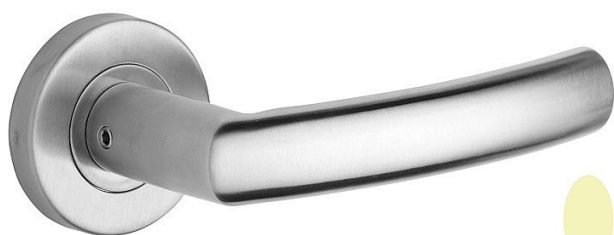

CORNO R rozetové kování nerez mat

» DVEŘNÍ KOVÁNÍ » INTERIÉROVÉ » Rozetové kulaté

Značka	ROSTEX
Kód produktu	MP02000-6391

nerez mat

Dostupnost sklad SEZAM : u dodavatele
Dostupné sklad dodavatele: momentálně nedostupné

Popis

Dveřní kování s vysokou životností a odolností, je určeno pro dveře s vyšší frekvencí průchodu. Kliky a štíty jsou vyrobeny z nerezové oceli. Zesílená ocelová výztuha s fixačními čepy. Zesílená konstrukce kliky. Spojovací materiál z nerezové oceli. Kování obsahuje dvě vratné pružiny. Klasifikace dle EN 1906: 37-B030A. Kliku CORNO lze použít i k bezpečnostnímu kování.