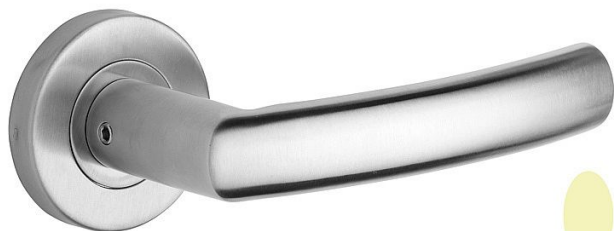

# CORNO R rozetové kování nerez mat

» DVEŘNÍ KOVÁNÍ » INTERIÉROVÉ » Rozetové kulaté

Značka	ROSTEX
Kód produktu	MP02000-6391
Balení	0 ks

nerez mat

Dostupnost na hlavním skladě: skladem u dodavatele

## Popis

Dveřní kování s vysokou životností a odolností, je určeno pro dveře s vyšší frekvencí průchodu.

Kliky a štíty jsou vyrobeny z nerezové oceli. Zesílená ocelová výztuha s fixačními čepy.

Zesílená konstrukce kliky. Spojovací materiál z nerezové oceli. Kování obsahuje dvě vratné pružiny.

Klasifikace dle EN 1906: 37-B030A.

Kliku CORNO lze použít i k bezpečnostnímu kování.