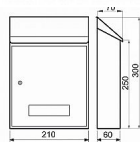

CT3 černá poštovní schránka

» DŮM, STAVBA, ZAHRADA » POŠTOVNÍ SCHRÁNKY » Ocelové

Dodavatelské číslo	040479
EAN	8590531404795
Kód produktu	04081-1433
Balení	1 Ks

- ocelová schránka
- vhoz shora i vzadu
- výběr vpředu
- 2ks klíče
- montážní materiál