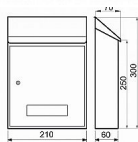

CT3 černá poštovní schránka

» DŮM, STAVBA, ZAHRADA » POŠTOVNÍ SCHRÁNKY » Ocelové

Dodavatelské číslo	040479
EAN	8590531404795
Kód produktu	04081-1433
Balení	1 ks

- ocelová schránka
- vhoz shora i vzadu
- výběr vpředu
- 2ks klíče
- montážní materiál