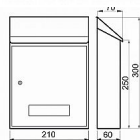

# CT3 nerez poštovní schránka

» DŮM, STAVBA, ZAHRADA » POŠTOVNÍ SCHRÁNKY » Ocelové

Dodavatelské číslo	040478
EAN	8590531404788
Kód produktu	04081-1434
Balení	1 ks

- ocelová schránka
- vhoz shora i vzadu
- výběr vpředu
- 2ks klíče
- montážní materiál