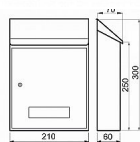

# CT3 nerez poštovní schránka

» DŮM, STAVBA, ZAHRADA » POŠTOVNÍ SCHRÁNKY » Ocelové

Dodavatelské číslo	040478
EAN	8590531404788
Kód produktu	04081-1434
Balení	1 Ks

- ocelová schránka
- vhoz shora i vzadu
- výběr vpředu
- 2ks klíče
- montážní materiál