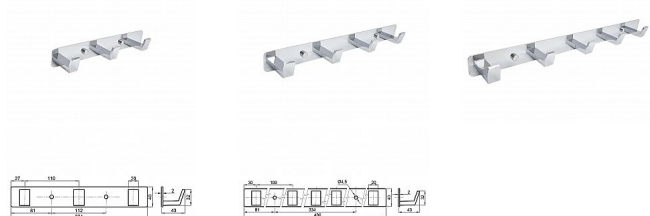

CTIBOR věšák víceháček na liště chrom

» PRO TRUHLÁŘE » VĚŠÁKY

Kód produktu

MP04051-0172

Kovový věšák na kovové liště. Povrchová úprava leštěný chrom. Šrouby pro uchycení jsou na hlavičce opatřeny závitem, na který se pevně našroubuje krytka pro zakrytí šroubu.

Dostupnost sklad SEZAM :

u dodavatele

Dostupné sklad dodavatele:

momentálně nedostupné

Popis

Věšáky jsou baleny v zátěžovém plastovém sáčku s otvorem na zavěšení. Součástí balení je spojovací materiál pro uchycení lišty do běžného zdiva.