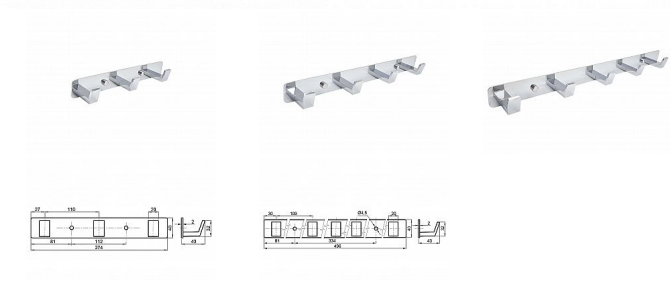

# CTIBOR věšák víceháček na liště chrom

» PRO TRUHLÁŘE » VĚŠÁKY

Kód produktu

MP04051-0172

Balení

0 ks

Kovový věšák na kovové liště. Povrchová úprava leštěný chrom. Šrouby pro uchycení jsou na hlavičce opatřeny závitem, na který se pevně našroubuje krytka pro zakrytí šroubu.

## Popis

Věšáky jsou baleny v zátěžovém plastovém sáčku s otvorem na zavěšení. Součástí balení je spojovací materiál pro uchycení lišty do běžného zdiva.