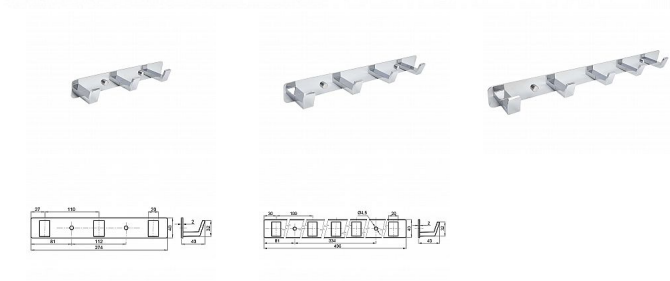

CTIBOR věšák víceháček na liště chrom

» PRO TRUHLÁŘE » VĚŠÁKY

Kód produktu

MP04051-0172

Balení

0 ks

Kovový věšák na kovové liště. Povrchová úprava leštěný chrom. Šrouby pro uchycení jsou na hlavičce opatřeny závitem, na který se pevně našroubuje krytka pro zakrytí šroubu.

Dostupnost na hlavním skladě:

skladem u dodavatele

Popis

Věšáky jsou baleny v zátěžovém plastovém sáčku s otvorem na zavěšení. Součástí balení je spojovací materiál pro uchycení lišty do běžného zdiva.