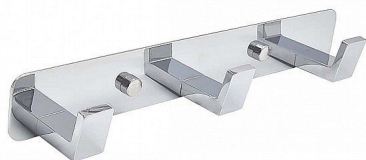

CTIBOR věšák víceháček na liště chrom

» PRO TRUHLÁŘE » VĚŠÁKY

Kód produktu

MP04051-0172

Kovový věšák na kovové liště. Povrchová úprava leštěný chrom. Šrouby pro uchycení jsou na hlavičce opatřeny závitem, na který se pevně našroubuje krytka pro zakrytí šroubu.

Dostupnost sklad SEZAM :

u dodavatele

Dostupné sklad dodavatele:

momentálně nedostupné

Popis

Věšáky jsou baleny v zátěžovém plastovém sáčku s otvorem na zavěšení. Součástí balení je spojovací materiál pro uchycení lišty do běžného zdiva.