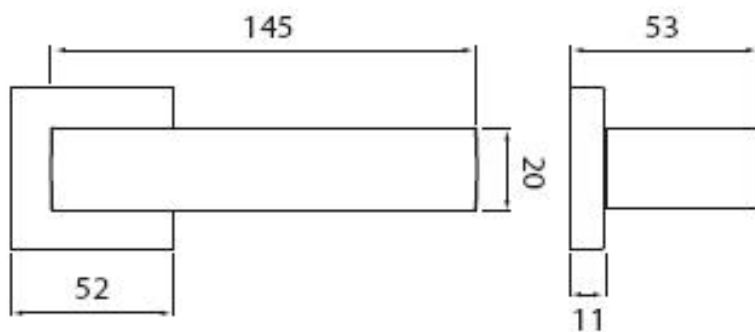

# CUBE C 1687 HR BB/CM

» DVEŘNÍ KOVÁNÍ » INTERIÉROVÉ » Rozetové hranaté

Dodavatelské číslo	HS131471
Značka	TWIN
Kód produktu	03801-0240

Provedení:

BB - na obyčejný klíč

PZ - na cylindrickou vložku (např. FAB)

WC - s WC kličkou

[produktový list](#)

[prohlášení o shodě](#)

([vysvětlení klasifikační tabulky](#))

Dostupnost sklad SEZAM :  
Dostupné sklad dodavatele:

u dodavatele  
161,00 sd

## Parametry

Značka	TWIN
Barva	Černá