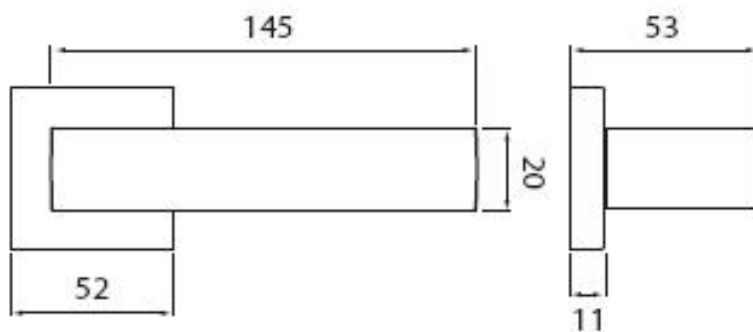

CUBE C 1687 HR BB/CM

» DVEŘNÍ KOVÁNÍ » INTERIÉROVÉ » Rozetové hranaté

Dodavatelské číslo	HS131471
Značka	TWIN
Kód produktu	03801-0240

Provedení:

BB - na obyčejný klíč

PZ - na cylindrickou vložku (např. FAB)

WC - s WC kličkou

[produktový list](#)

[prohlášení o shodě](#)

([vysvětlení klasifikační tabulky](#))

Dostupnost sklad SEZAM :
Dostupné sklad dodavatele:

u dodavatele
206,00 sd

Parametry

Značka	TWIN
Barva	Černá