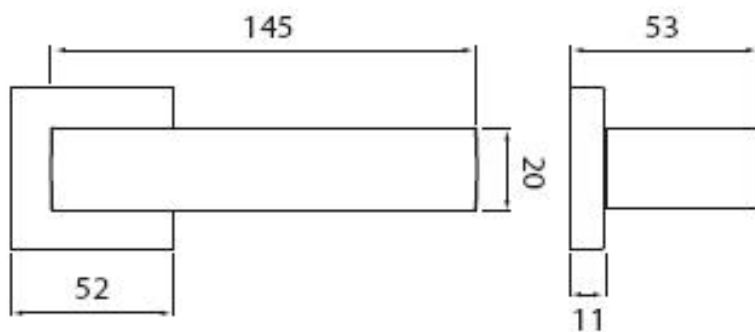

CUBE C 1687 HR PZ/CM

» DVEŘNÍ KOVÁNÍ » INTERIÉROVÉ » Rozetové hranaté

Dodavatelské číslo	HS131470
Značka	TWIN
Kód produktu	03801-0245

Provedení:

BB - na obyčejný klíč

PZ - na cylindrickou vložku (např. FAB)

WC - s WC kličkou

[produktový list](#)

[prohlášení o shodě](#)

([vysvětlení klasifikační tabulky](#))

Dostupnost sklad SEZAM :
Dostupné sklad dodavatele:

u dodavatele
24,00 sd

Parametry

Značka	TWIN
Barva	Černá