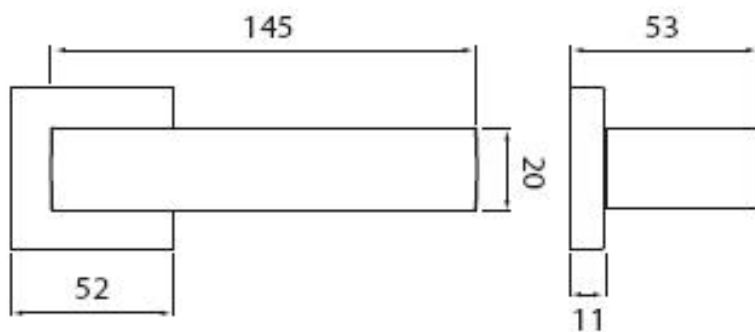

# CUBE C 1687 HR PZ/CM

» DVEŘNÍ KOVÁNÍ » INTERIÉROVÉ » Rozetové hranaté

Dodavatelské číslo	HS131470
Značka	TWIN
Kód produktu	03801-0245

Provedení:

BB - na obyčejný klíč

PZ - na cylindrickou vložku (např. FAB)

WC - s WC kličkou

[produktový list](#)

[prohlášení o shodě](#)

([vysvětlení klasifikační tabulky](#))

Dostupnost sklad SEZAM :  
Dostupné sklad dodavatele:

u dodavatele  
24,00 sd

## Parametry

Značka	TWIN
Barva	Černá