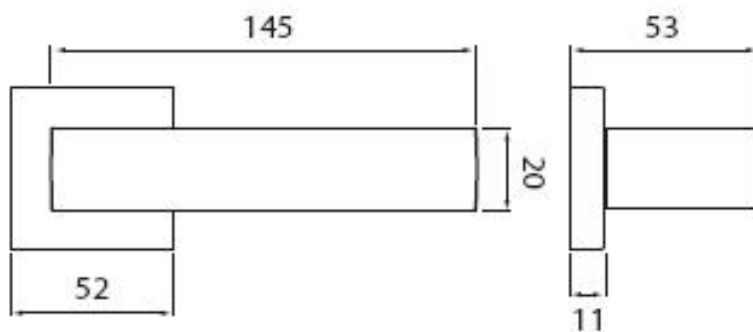

CUBE C 1687 HR rozetové kování CM - černá mat

» DVEŘNÍ KOVÁNÍ » INTERIÉROVÉ » Rozetové hranaté

Dodavatelské číslo	HS131471
Značka	TWIN
Kód produktu	MP03801-0240

Provedení:

BB - na obyčejný klíč

PZ - na cylindrickou vložku (např. FAB)

WC - s WC kličkou

[produktový list](#)

[prohlášení o shodě](#)

([vysvětlení klasifikační tabulky](#))

Dostupnost sklad SEZAM :
Dostupné sklad dodavatele:

u dodavatele
377,00 sd

Parametry

Značka	TWIN
Barva	Černá