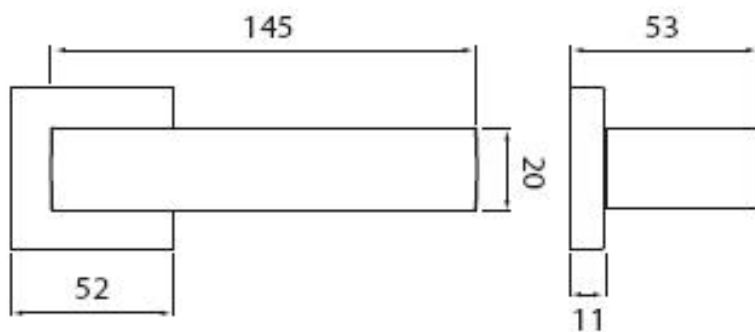

# CUBE C 1687 HR rozetové kování CM - černá mat

» DVEŘNÍ KOVÁNÍ » INTERIÉROVÉ » Rozetové hranaté

Dodavatelské číslo	HS131471
Značka	TWIN
Kód produktu	MP03801-0240

Provedení:

BB - na obyčejný klíč

PZ - na cylindrickou vložku (např. FAB)

WC - s WC kličkou

[produktový list](#)

[prohlášení o shodě](#)

([vysvětlení klasifikační tabulky](#))

Dostupnost sklad SEZAM :  
Dostupné sklad dodavatele:

u dodavatele  
377,00 sd

## Parametry

Značka	TWIN
Barva	Černá