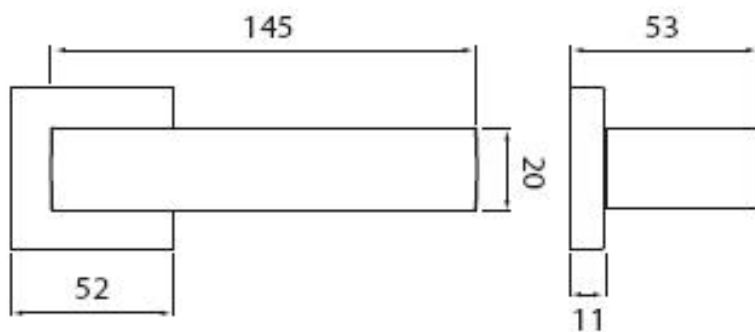

CUBE C 1687 HR WC/CM

» DVEŘNÍ KOVÁNÍ » INTERIÉROVÉ » Rozetové hranaté

Dodavatelské číslo	HS131472
Značka	TWIN
Kód produktu	03801-0250

Provedení:

BB - na obyčejný klíč

PZ - na cylindrickou vložku (např. FAB)

WC - s WC kličkou

[produktový list](#)

[prohlášení o shodě](#)

([vysvětlení klasifikační tabulky](#))

Dostupnost sklad SEZAM :
Dostupné sklad dodavatele:

u dodavatele
136,00 sd

Parametry

Značka	TWIN
Barva	Černá