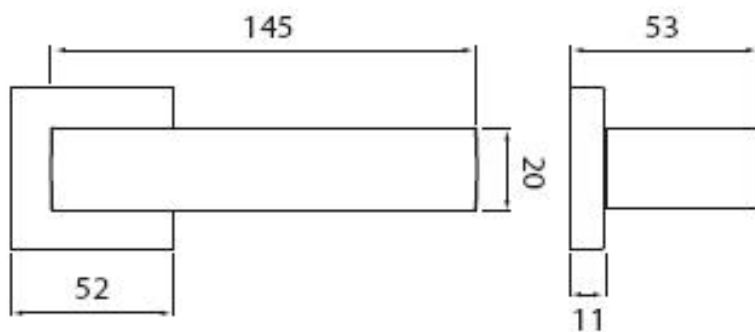

CUBE C 1687 HR WC/CM

» DVEŘNÍ KOVÁNÍ » INTERIÉROVÉ » Rozetové hranaté

Dodavatelské číslo	HS131472
Značka	TWIN
Kód produktu	03801-0250

Provedení:

BB - na obyčejný klíč

PZ - na cylindrickou vložku (např. FAB)

WC - s WC kličkou

[produktový list](#)

[prohlášení o shodě](#)

([vysvětlení klasifikační tabulky](#))

Dostupnost sklad SEZAM :
Dostupné sklad dodavatele:

u dodavatele
131,00 sd

Parametry

Značka	TWIN
Barva	Černá