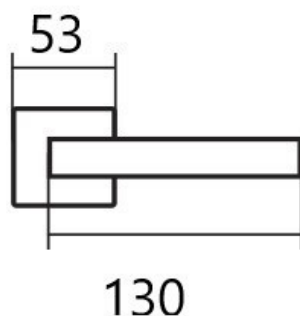

CUBOID HR C 1682FL BB/CM plochá rozeta

» DVEŘNÍ KOVÁNÍ » INTERIÉROVÉ » Rozetové hranaté

ilustrační foto - povrch nerez matný a běžná rozeta

Dodavatelské číslo	HS132231
Značka	TWIN
Kód produktu	03801-1785
Balení	0 ks

Provedení:

- BB - na obyčejný klíč
- PZ - na cylindrickou vložku (např. FAB)
- WC - s WC kličkou
- KPZL - klika - koule, klika směřuje vlevo
- KPZR - klika - koule, klika směřuje vpravo

Frekvence užívání až **200 000** cyklů.

[prohlášení o shodě](#)
([vysvětlení klasifikační tabulky](#))

Dostupnost na hlavním skladě:

skladem u dodavatele

Parametry

Značka	TWIN
Barva	Nerez mat, F9 imitace nerez