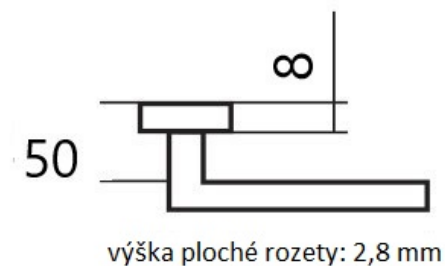

Dostupnost sklad SEZAM : u dodavatele
Dostupné sklad dodavatele: 92,00 sd

Parametry

Značka	TWIN
Barva	Nerez mat, F9 imitace nerez