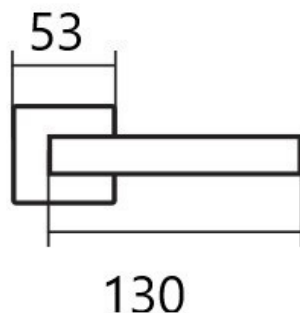

Dostupnost sklad SEZAM : u dodavatele
Dostupné sklad dodavatele: 92,00 sd

Parametry

Značka	TWIN
Barva	Nerez mat, F9 imitace nerez