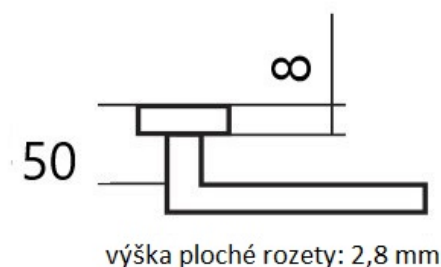

CUBOID HR C 1682FL BB/CM plochá rozeta

» DVEŘNÍ KOVÁNÍ » INTERIÉROVÉ » Rozetové hranaté

ilustrační foto - povrch nerez matný a běžná rozeta

Dodavatelské číslo	HS132231
Značka	TWIN
Kód produktu	03801-1785
Balení	0 ks

Provedení:

- BB - na obyčejný klíč
- PZ - na cylindrickou vložku (např. FAB)
- WC - s WC kličkou
- KPZL - klika - koule, klika směřuje vlevo
- KPZR - klika - koule, klika směřuje vpravo

Frekvence užívání až **200 000** cyklů.

[prohlášení o shodě](#)
([vysvětlení klasifikační tabulky](#))

Dostupnost na hlavním skladě:

skladem u dodavatele

Parametry

Značka	TWIN
Barva	Nerez mat, F9 imitace nerez