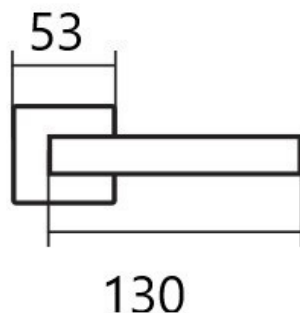

CUBOID HR C 1682FL BB/E plochá rozeta

» DVEŘNÍ KOVÁNÍ » INTERIÉROVÉ » Rozetové hranaté

Dodavatelské číslo	HS132226
Značka	TWIN
Kód produktu	03801-1790

Provedení:
BB - na obyčejný klíč
PZ - na cylindrickou vložku (např. FAB)
WC - s WC klíčkou
KPZL - klika - koule, klika směřuje vlevo
KPZR - klika - koule, klika směřuje vpravo

Frekvence užívání až **200 000** cyklů.

[prohlášení o shodě](#)
([vysvětlení klasifikační tabulky](#))

Dostupnost sklad SEZAM : u dodavatele
Dostupné sklad dodavatele: 73,00 sd

Parametry

Značka	TWIN
Barva	Nerez mat, F9 imitace nerez