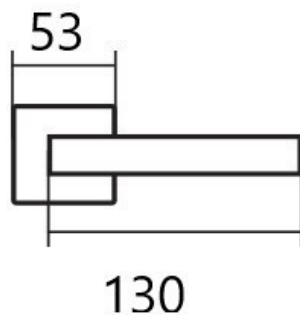

CUBOID HR C 1682FL BB/E plochá rozeta

» DVEŘNÍ KOVÁNÍ » INTERIÉROVÉ » Rozetové hranaté

Dodavatelské číslo	HS132226
Značka	TWIN
Kód produktu	03801-1790

Provedení:
BB - na obyčejný klíč
PZ - na cylindrickou vložku (např. FAB)
WC - s WC klíčkou
KPZL - klika - koule, klika směřuje vlevo
KPZR - klika - koule, klika směřuje vpravo

Frekvence užívání až **200 000** cyklů.

[prohlášení o shodě](#)
([vysvětlení klasifikační tabulky](#))

Dostupnost sklad SEZAM : u dodavatele
Dostupné sklad dodavatele: 73,00 sd

Parametry

Značka	TWIN
Barva	Nerez mat, F9 imitace nerez