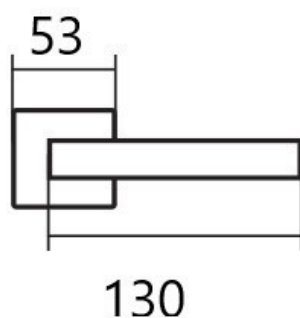

CUBOID HR C 1682FL KPZL klika+madlo, levá, plochá rozeta CM

» DVEŘNÍ KOVÁNÍ » INTERIÉROVÉ » Rozetové hranaté

ilustrační foto - povrch nerez matný a běžná rozeta

Dodavatelské číslo	HS132235
Značka	TWIN
Kód produktu	03801-1825
Balení	0 ks

Provedení:

BB - na obyčejný klíč
PZ - na cylindrickou vložku (např. FAB)
WC - s WC klíčkou
KPZL - klika - koule, klika směřuje vlevo
KPZR - klika - koule, klika směřuje vpravo

Frekvence užívání až **200 000** cyklů.

[prohlášení o shodě](#)
([vysvětlení klasifikační tabulky](#))

Dostupnost na hlavním skladě:

skladem u dodavatele

Parametry

Značka	TWIN
Barva	Nerez mat, F9 imitace nerez