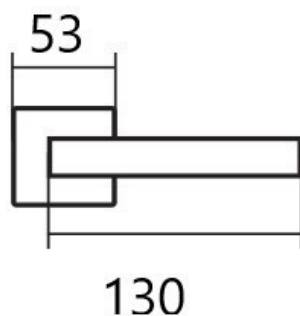

CUBOID HR C 1682FL KPZL klika+madlo, levá, plochá rozeta CM

» DVEŘNÍ KOVÁNÍ » INTERIÉROVÉ » Rozetové hranaté

Dodavatelské číslo	HS132235
Značka	TWIN
Kód produktu	03801-1825

Provedení:

BB - na obyčejný klíč
PZ - na cylindrickou vložku (např. FAB)
WC - s WC klikou
KPZL - klika - koule, klika směřuje vlevo
KPZR - klika - koule, klika směřuje vpravo

Frekvence užívání až **200 000** cyklů.

[prohlášení o shodě](#)
([vysvětlení klasifikační tabulky](#))

Dostupnost sklad SEZAM :

u dodavatele

Parametry

Značka	TWIN
Barva	Nerez mat, F9 imitace nerez