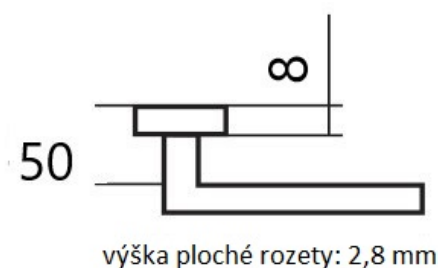

CUBOID HR C 1682FL KPZL klika+madlo, levá, plochá rozeta CM

» DVEŘNÍ KOVÁNÍ » INTERIÉROVÉ » Rozetové hranaté

ilustrační foto - povrch nerez matný a běžná rozeta

Dodavatelské číslo	HS132235
Značka	TWIN
Kód produktu	03801-1825
Balení	0 ks

Provedení:

BB - na obyčejný klíč
PZ - na cylindrickou vložku (např. FAB)
WC - s WC klíčkou
KPZL - klika - koule, klika směřuje vlevo
KPZR - klika - koule, klika směřuje vpravo

Frekvence užívání až **200 000** cyklů.

[prohlášení o shodě](#)
([vysvětlení klasifikační tabulky](#))

Dostupnost na hlavním skladě:

skladem u dodavatele

Parametry

Značka	TWIN
Barva	Nerez mat, F9 imitace nerez