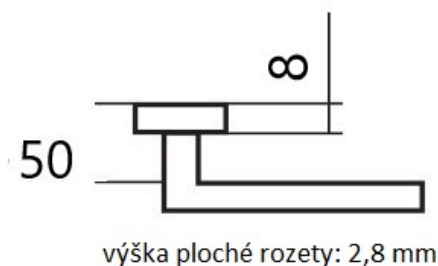

CUBOID HR C 1682FL KPZL klika+madlo, levá, plochá rozeta CM

» DVEŘNÍ KOVÁNÍ » INTERIÉROVÉ » Rozetové hranaté

Dodavatelské číslo	HS132235
Značka	TWIN
Kód produktu	03801-1825

Provedení:

BB - na obyčejný klíč
PZ - na cylindrickou vložku (např. FAB)
WC - s WC klikou
KPZL - klika - koule, klika směřuje vlevo
KPZR - klika - koule, klika směřuje vpravo

Frekvence užívání až **200 000** cyklů.

[prohlášení o shodě](#)
([vysvětlení klasifikační tabulky](#))

Dostupnost sklad SEZAM :

u dodavatele

Parametry

Značka	TWIN
Barva	Nerez mat, F9 imitace nerez