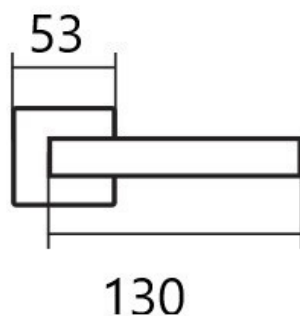

CUBOID HR C 1682FL KPZL klika+madlo, levá, plochá rozeta E

» DVEŘNÍ KOVÁNÍ » INTERIÉROVÉ » Rozetové hranaté

Dodavatelské číslo	HS132230
Značka	TWIN
Kód produktu	03801-1805

Provedení:
BB - na obyčejný klíč
PZ - na cylindrickou vložku (např. FAB)
WC - s WC kličkou
KPZL - klika - koule, klika směřuje vlevo
KPZR - klika - koule, klika směřuje vpravo

Frekvence užívání až **200 000** cyklů.

[prohlášení o shodě](#)
([vysvětlení klasifikační tabulky](#))

Dostupnost sklad SEZAM :

u dodavatele

Parametry

Značka	TWIN
Barva	Nerez mat, F9 imitace nerez