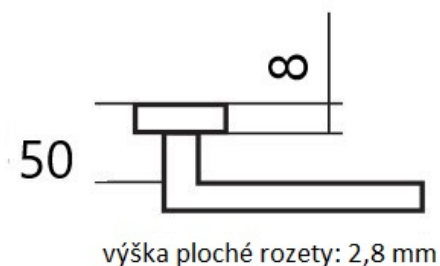

CUBOID HR C 1682FL KPZL klika+madlo, levá, plochá rozeta E

» DVEŘNÍ KOVÁNÍ » INTERIÉROVÉ » Rozetové hranaté

Dodavatelské číslo	HS132230
Značka	TWIN
Kód produktu	03801-1805

Provedení:
BB - na obyčejný klíč
PZ - na cylindrickou vložku (např. FAB)
WC - s WC kličkou
KPZL - klika - koule, klika směřuje vlevo
KPZR - klika - koule, klika směřuje vpravo

Frekvence užívání až **200 000** cyklů.

[prohlášení o shodě](#)
([vysvětlení klasifikační tabulky](#))

Dostupnost sklad SEZAM :

u dodavatele

Parametry

Značka	TWIN
Barva	Nerez mat, F9 imitace nerez