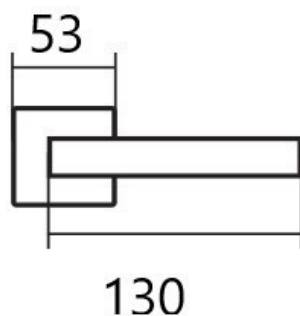

CUBOID HR C 1682FL KPZR klika+madlo, pravá, plochá rozeta CM

» DVEŘNÍ KOVÁNÍ » INTERIÉROVÉ » Rozetové hranaté

Dodavatelské číslo	HS132234
Značka	TWIN
Kód produktu	03801-1830

Provedení:

BB - na obyčejný klíč
PZ - na cylindrickou vložku (např. FAB)
WC - s WC klikou
KPZL - klika - koule, klika směřuje vlevo
KPZR - klika - koule, klika směřuje vpravo

Frekvence užívání až **200 000** cyklů.

[prohlášení o shodě](#)
([vysvětlení klasifikační tabulky](#))

Dostupnost sklad SEZAM :

u dodavatele

Parametry

Značka	TWIN
Barva	Nerez mat, F9 imitace nerez