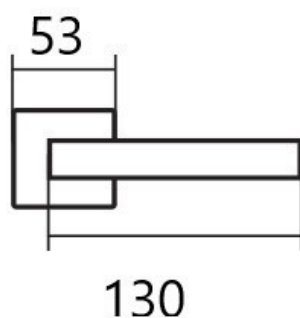

CUBOID HR C 1682FL KPZR klika+madlo, pravá, plochá rozeta CM

» DVEŘNÍ KOVÁNÍ » INTERIÉROVÉ » Rozetové hranaté

ilustrační foto - povrch nerez matný a běžná rozeta

Dodavatelské číslo	HS132234
Značka	TWIN
Kód produktu	03801-1830
Balení	0 ks

Provedení:

BB - na obyčejný klíč
PZ - na cylindrickou vložku (např. FAB)
WC - s WC kličkou
KPZL - klika - koule, klika směřuje vlevo
KPZR - klika - koule, klika směřuje vpravo

Frekvence užívání až **200 000** cyklů.

[prohlášení o shodě](#)
([vysvětlení klasifikační tabulky](#))

Dostupnost na hlavním skladě:

skladem u dodavatele

Parametry

Značka	TWIN
Barva	Nerez mat, F9 imitace nerez