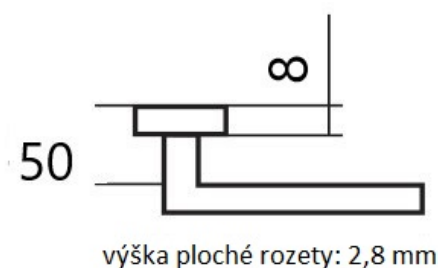

CUBOID HR C 1682FL KPZR klika+madlo, pravá, plochá rozeta CM

» DVEŘNÍ KOVÁNÍ » INTERIÉROVÉ » Rozetové hranaté

ilustrační foto - povrch nerez matný a běžná rozeta

Dodavatelské číslo	HS132234
Značka	TWIN
Kód produktu	03801-1830
Balení	0 ks

Provedení:

BB - na obyčejný klíč
PZ - na cylindrickou vložku (např. FAB)
WC - s WC kličkou
KPZL - klika - koule, klika směřuje vlevo
KPZR - klika - koule, klika směřuje vpravo

Frekvence užívání až **200 000** cyklů.

[prohlášení o shodě](#)
([vysvětlení klasifikační tabulky](#))

Dostupnost na hlavním skladě:

skladem u dodavatele

Parametry

Značka	TWIN
Barva	Nerez mat, F9 imitace nerez