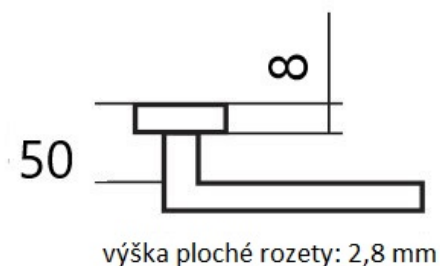

CUBOID HR C 1682FL KPZR klika+madlo, pravá, plochá rozeta CM

» DVEŘNÍ KOVÁNÍ » INTERIÉROVÉ » Rozetové hranaté

Dodavatelské číslo	HS132234
Značka	TWIN
Kód produktu	03801-1830

Provedení:

BB - na obyčejný klíč
PZ - na cylindrickou vložku (např. FAB)
WC - s WC klikou
KPZL - klika - koule, klika směřuje vlevo
KPZR - klika - koule, klika směřuje vpravo

Frekvence užívání až **200 000** cyklů.

[prohlášení o shodě](#)
([vysvětlení klasifikační tabulky](#))

Dostupnost sklad SEZAM :

u dodavatele

Parametry

Značka	TWIN
Barva	Nerez mat, F9 imitace nerez