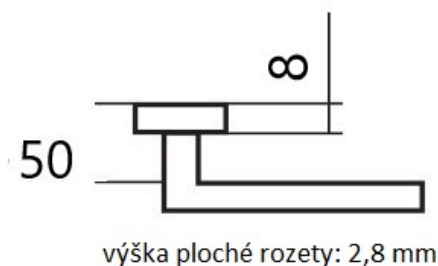

CUBOID HR C 1682FL KPZR klika+madlo, pravá, plochá rozeta E

» DVEŘNÍ KOVÁNÍ » INTERIÉROVÉ » Rozetové hranaté

Dodavatelské číslo	HS132229
Značka	TWIN
Kód produktu	03801-1810

Provedení:

BB - na obyčejný klíč
PZ - na cylindrickou vložku (např. FAB)
WC - s WC klikou
KPZL - klika - koule, klika směřuje vlevo
KPZR - klika - koule, klika směřuje vpravo

Frekvence užívání až **200 000** cyklů.

[prohlášení o shodě](#)
([vysvětlení klasifikační tabulky](#))

Dostupnost sklad SEZAM :

u dodavatele

Parametry

Značka	TWIN
Barva	Nerez mat, F9 imitace nerez