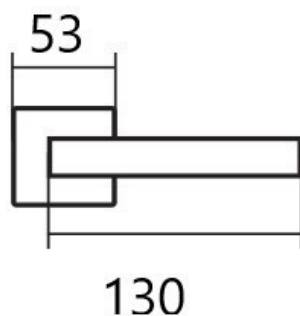

CUBOID HR C 1682FL KPZR klika+madlo, pravá, plochá rozeta E

» DVEŘNÍ KOVÁNÍ » INTERIÉROVÉ » Rozetové hranaté

Dodavatelské číslo	HS132229
Značka	TWIN
Kód produktu	03801-1810

Provedení:

BB - na obyčejný klíč
PZ - na cylindrickou vložku (např. FAB)
WC - s WC klikou
KPZL - klika - koule, klika směřuje vlevo
KPZR - klika - koule, klika směřuje vpravo

Frekvence užívání až **200 000** cyklů.

[prohlášení o shodě](#)
([vysvětlení klasifikační tabulky](#))

Dostupnost sklad SEZAM :

u dodavatele

Parametry

Značka	TWIN
Barva	Nerez mat, F9 imitace nerez