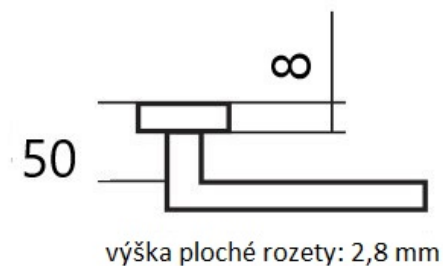

Dostupnost sklad SEZAM : u dodavatele
Dostupné sklad dodavatele: 3,00 sd

Parametry

Značka	TWIN
Barva	Nerez mat, F9 imitace nerez