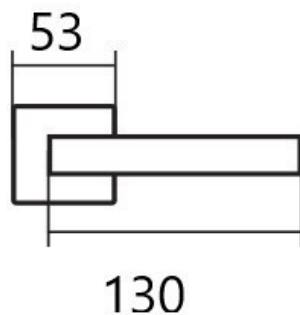

Dostupnost sklad SEZAM : u dodavatele
Dostupné sklad dodavatele: 3,00 sd

Parametry

Značka	TWIN
Barva	Nerez mat, F9 imitace nerez