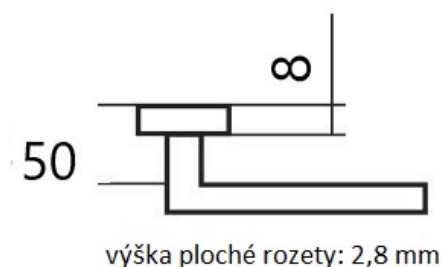

Dostupnost na hlavním skladě:

skladem u dodavatele

Parametry

Značka	TWIN
Barva	Nerez mat, F9 imitace nerez