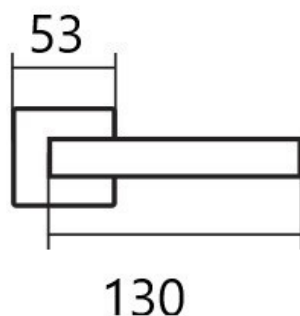

Dostupnost na hlavním skladě:

skladem u dodavatele

Parametry

Značka	TWIN
Barva	Nerez mat, F9 imitace nerez