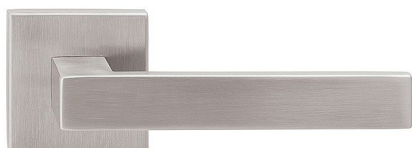

# CUBOID HR C 1682FL PZ/CM plochá rozeta

» DVEŘNÍ KOVÁNÍ » INTERIÉROVÉ » Rozetové hranaté

ilustrační foto - povrch nerez matný a běžná rozeta

Dodavatelské číslo	HS132232
Značka	TWIN
Kód produktu	03801-1815
Balení	0 ks

Provedení:

BB - na obyčejný klíč

PZ - na cylindrickou vložku (např. FAB)

WC - s WC kličkou

KPZL - klika - koule, klika směřuje vlevo

KPZR - klika - koule, klika směřuje vpravo

**Frekvence** užívání až **200 000** cyklů.

## Parametry

Značka	TWIN
Barva	Nerez mat, F9 imitace nerez