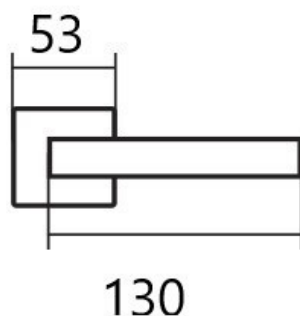

Dostupnost na hlavním skladě:
Dostupné množství u dodavatele:

skladem u dodavatele
více než 20 ks

Parametry

Značka	TWIN
Barva	Nerez mat, F9 imitace nerez