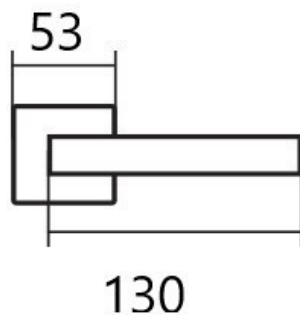

CUBOID HR C 1682FL PZ/E plochá rozeta

» DVEŘNÍ KOVÁNÍ » INTERIÉROVÉ » Rozetové hranaté

Dodavatelské číslo	HS132227
Značka	TWIN
Kód produktu	03801-1795

Provedení:
BB - na obyčejný klíč
PZ - na cylindrickou vložku (např. FAB)
WC - s WC klíčkou
KPZL - klika - koule, klika směřuje vlevo
KPZR - klika - koule, klika směřuje vpravo

Frekvence užívání až **200 000** cyklů.

[prohlášení o shodě](#)
([vysvětlení klasifikační tabulky](#))

Dostupnost sklad SEZAM : u dodavatele
Dostupné sklad dodavatele: 1,00 sd

Parametry

Značka	TWIN
Barva	Nerez mat, F9 imitace nerez