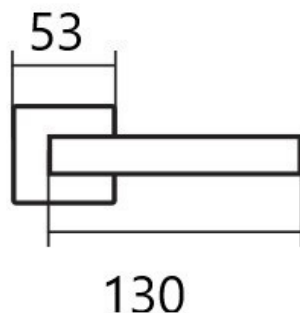

CUBOID HR C 1682FL PZ/E plochá rozeta

» DVEŘNÍ KOVÁNÍ » INTERIÉROVÉ » Rozetové hranaté

Dodavatelské číslo	HS132227
Značka	TWIN
Kód produktu	03801-1795

Provedení:
BB - na obyčejný klíč
PZ - na cylindrickou vložku (např. FAB)
WC - s WC klíčkou
KPZL - klika - koule, klika směřuje vlevo
KPZR - klika - koule, klika směřuje vpravo

Frekvence užívání až **200 000** cyklů.

[prohlášení o shodě](#)
([vysvětlení klasifikační tabulky](#))

Dostupnost sklad SEZAM : u dodavatele
Dostupné sklad dodavatele: 1,00 sd

Parametry

Značka	TWIN
Barva	Nerez mat, F9 imitace nerez