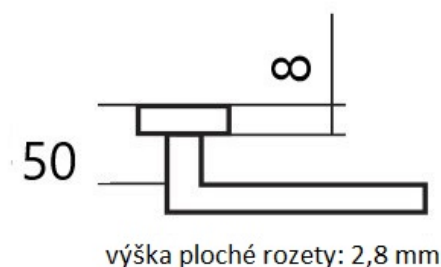

Dostupnost na hlavním skladě:
Dostupné množství u dodavatele:

skladem u dodavatele
více než 20 ks

Parametry

Značka	TWIN
Barva	Nerez mat, F9 imitace nerez