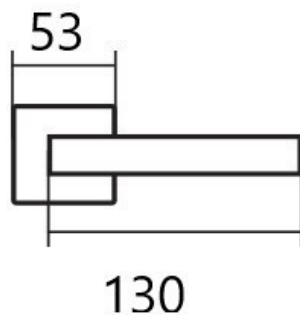

Dostupnost sklad SEZAM : u dodavatele
Dostupné sklad dodavatele: 1,00 sd

Parametry

Značka	TWIN
Barva	Nerez mat, F9 imitace nerez