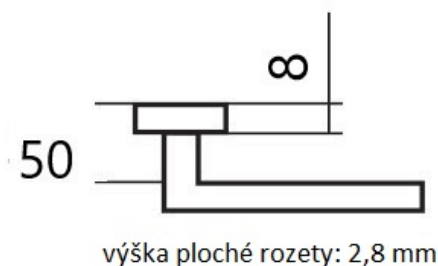

Dostupnost sklad SEZAM :

Dostupné sklad dodavatele:

u dodavatele

145,00 sd

Parametry

Značka

TWIN

Barva

Nerez mat, F9 imitace nerez