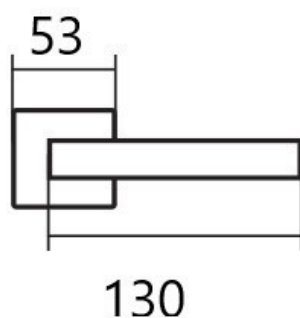

CUBOID HR C 1682FL rozetové kování - plochá rozeta - CM černá mat

» DVEŘNÍ KOVÁNÍ » INTERIÉROVÉ » Rozetové hranaté

ilustrační foto - povrch nerez matný a běžná rozeta

Dodavatelské číslo	HS132231
Značka	TWIN
Kód produktu	MP03801-1785
Balení	0 ks

Provedení:

BB - na obyčejný klíč
PZ - na cylindrickou vložku (např. FAB)
WC - s WC kličkou
KPZL - klika - koule, klika směřuje vlevo
KPZR - klika - koule, klika směřuje vpravo

Frekvence užívání až **200 000** cyklů.

[prohlášení o shodě](#)
([vysvětlení klasifikační tabulky](#))

Dostupnost na hlavním skladě:

skladem u dodavatele

Parametry

Značka	TWIN
Barva	Nerez mat, F9 imitace nerez