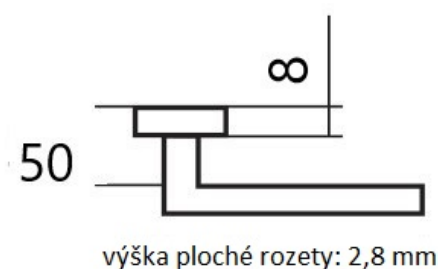

Dostupnost sklad SEZAM :

u dodavatele

Dostupné sklad dodavatele:

145,00 sd

Parametry

Značka

TWIN

Barva

Nerez mat, F9 imitace nerez