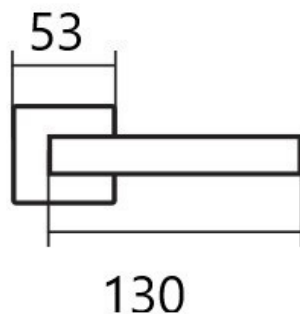

Dostupnost sklad SEZAM :

u dodavatele

Dostupné sklad dodavatele:

145,00 sd

Parametry

Značka

TWIN

Barva

Nerez mat, F9 imitace nerez