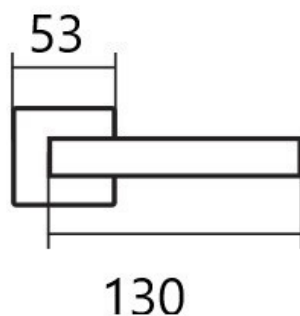

Dostupnost sklad SEZAM :

Dostupné sklad dodavatele:

u dodavatele

145,00 sd

Parametry

Značka

TWIN

Barva

Nerez mat, F9 imitace nerez