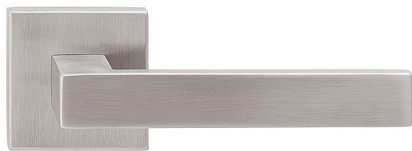

# CUBOID HR C 1682FL rozetové kování - plochá rozeta - CM černá mat

» DVEŘNÍ KOVÁNÍ » INTERIÉROVÉ » Rozetové hranaté

ilustrační foto - povrch nerez matný a běžná rozeta

Dodavatelské číslo

HS132231

Značka

TWIN

Kód produktu

MP03801-1785

Provedení:

BB - na obyčejný klíč

PZ - na cylindrickou vložku (např. FAB)

WC - s WC klikou

KPZL - klika - koule, klika směřuje vlevo

KPZR - klika - koule, klika směřuje vpravo

## Parametry

Značka

TWIN

Barva

Nerez mat, F9 imitace nerez