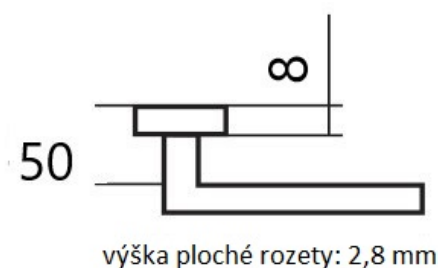

CUBOID HR C 1682FL rozetové kování - plochá rozeta - CM černá mat

» DVEŘNÍ KOVÁNÍ » INTERIÉROVÉ » Rozetové hranaté

ilustrační foto - povrch nerez matný a běžná rozeta

Dodavatelské číslo	HS132231
Značka	TWIN
Kód produktu	MP03801-1785
Balení	0 ks

Provedení:

BB - na obyčejný klíč
PZ - na cylindrickou vložku (např. FAB)
WC - s WC kličkou
KPZL - klika - koule, klika směřuje vlevo
KPZR - klika - koule, klika směřuje vpravo

Frekvence užívání až **200 000** cyklů.

[prohlášení o shodě](#)
([vysvětlení klasifikační tabulky](#))

Dostupnost na hlavním skladě:

skladem u dodavatele

Parametry

Značka	TWIN
Barva	Nerez mat, F9 imitace nerez