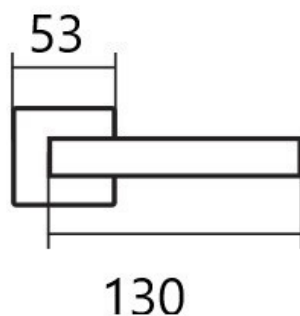

Dostupnost sklad SEZAM :

u dodavatele

Dostupné sklad dodavatele:

101,00 sd

Parametry

Značka

TWIN

Barva

Nerez mat, F9 imitace nerez