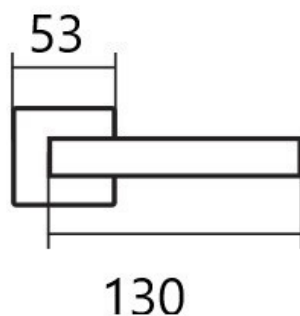

CUBOID HR C 1682FL rozetové kování - plochá rozeta - E - nerez

» DVEŘNÍ KOVÁNÍ » INTERIÉROVÉ » Rozetové hranaté

ilustrační foto - běžná rozeta

Dodavatelské číslo

HS132226

Značka

TWIN

Kód produktu

MP03801-1790

Provedení:

BB - na obyčejný klíč

PZ - na cylindrickou vložku (např. FAB)

WC - s WC kličkou

KPZL - klika - koule, klika směřuje vlevo

KPZR - klika - koule, klika směřuje vpravo

Frekvence užívání až **200 000** cyklů.

[prohlášení o shodě](#)

[\(vysvětlení klasifikační tabulky\)](#)

výška ploché rozety: 2,8 mm

Dostupnost sklad SEZAM :

Dostupné sklad dodavatele:

u dodavatele

104,00 sd

Parametry