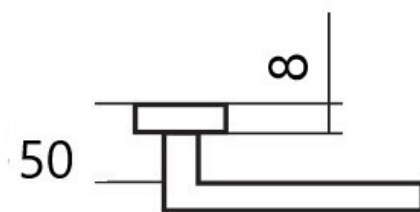

CUBOID HR C 1682FL rozetové kování - plochá rozeta - E - nerez

» DVEŘNÍ KOVÁNÍ » INTERIÉROVÉ » Rozetové hranaté

ilustrační foto - běžná rozeta

Dodavatelské číslo

HS132226

Značka

TWIN

Kód produktu

MP03801-1790

Provedení:

BB - na obyčejný klíč

PZ - na cylindrickou vložku (např. FAB)

WC - s WC kličkou

KPZL - klika - koule, klika směřuje vlevo

KPZR - klika - koule, klika směřuje vpravo

Frekvence užívání až **200 000** cyklů.

[prohlášení o shodě](#)

[\(vysvětlení klasifikační tabulky\)](#)

výška ploché rozety: 2,8 mm

Dostupnost sklad SEZAM :

Dostupné sklad dodavatele:

u dodavatele

104,00 sd

Parametry