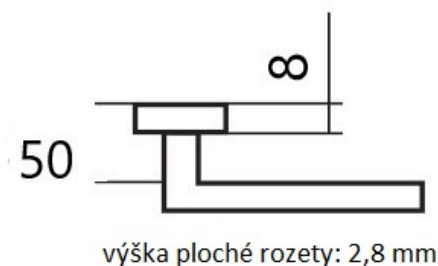

Dostupnost na hlavním skladě:
Dostupné množství u dodavatele:

skladem u dodavatele
více než 20 ks

Parametry

Značka	TWIN
Barva	Nerez mat, F9 imitace nerez