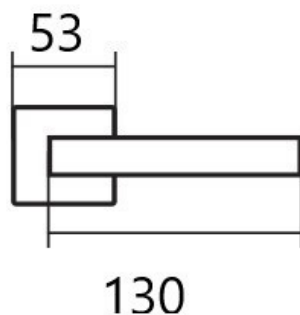

Dostupnost na hlavním skladě:
Dostupné množství u dodavatele:

skladem u dodavatele
více než 20 ks

Parametry

Značka	TWIN
Barva	Nerez mat, F9 imitace nerez