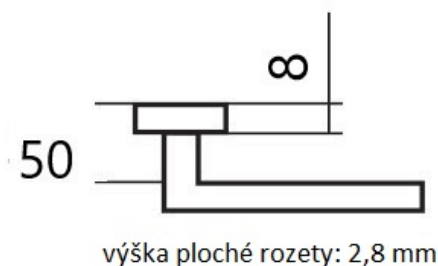

Dostupnost sklad SEZAM :

u dodavatele

Dostupné sklad dodavatele:

101,00 sd

Parametry

Značka

TWIN

Barva

Nerez mat, F9 imitace nerez