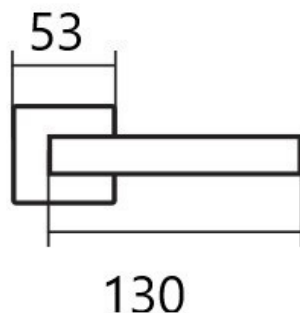

CUBOID HR C 1682FL WC/CM plochá rozeta

» DVEŘNÍ KOVÁNÍ » INTERIÉROVÉ » Rozetové hranaté

Dodavatelské číslo	HS132233
Značka	TWIN
Kód produktu	03801-1820

Provedení:
BB - na obyčejný klíč
PZ - na cylindrickou vložku (např. FAB)
WC - s WC klíčkou
KPZL - klika - koule, klika směřuje vlevo
KPZR - klika - koule, klika směřuje vpravo

Frekvence užívání až **200 000** cyklů.

[prohlášení o shodě](#)
([vysvětlení klasifikační tabulky](#))

Dostupnost sklad SEZAM : u dodavatele
Dostupné sklad dodavatele: 49,00 sd

Parametry

Značka	TWIN
Barva	Nerez mat, F9 imitace nerez