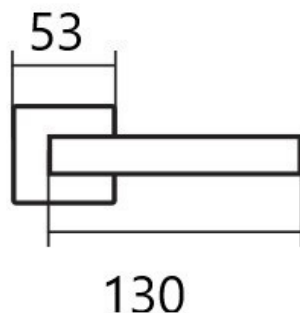

CUBOID HR C 1682FL WC/CM plochá rozeta

» DVEŘNÍ KOVÁNÍ » INTERIÉROVÉ » Rozetové hranaté

Dodavatelské číslo	HS132233
Značka	TWIN
Kód produktu	03801-1820

Provedení:
BB - na obyčejný klíč
PZ - na cylindrickou vložku (např. FAB)
WC - s WC klíčkou
KPZL - klika - koule, klika směřuje vlevo
KPZR - klika - koule, klika směřuje vpravo

Frekvence užívání až **200 000** cyklů.

[prohlášení o shodě](#)
([vysvětlení klasifikační tabulky](#))

Dostupnost sklad SEZAM : u dodavatele
Dostupné sklad dodavatele: 46,00 sd

Parametry

Značka	TWIN
Barva	Nerez mat, F9 imitace nerez