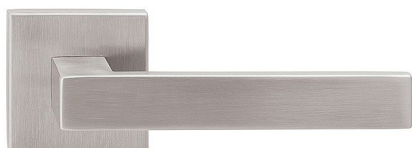

# CUBOID HR C 1682FL WC/CM plochá rozeta

» DVEŘNÍ KOVÁNÍ » INTERIÉROVÉ » Rozetové hranaté

ilustrační foto - povrch nerez matný a běžná rozeta

Dodavatelské číslo	HS132233
Značka	TWIN
Kód produktu	03801-1820
Balení	0 ks

Provedení:

BB - na obyčejný klíč

PZ - na cylindrickou vložku (např. FAB)

WC - s WC klíčkou

KPZL - klika - koule, klika směřuje vlevo

KPZR - klika - koule, klika směřuje vpravo

**Frekvence** užívání až **200 000** cyklů.

## Parametry

Značka	TWIN
Barva	Nerez mat, F9 imitace nerez